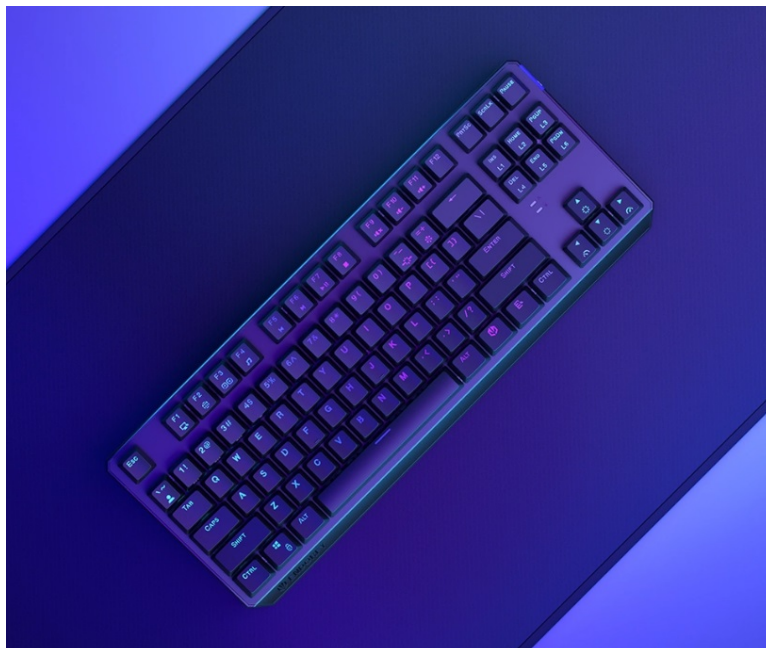

### Endorfy Thock TKL Wireless Black - herní klávesnice, která vám dá volnost

**Herní bezdrátová klávesnice Endorfy Thock TKL Wireless Black**, se kterou absolvujete virtuální bitvy i pracovní činnosti bez omezujícího kabelu. Navíc díky **kompaktním rozměrům** šetří místo na stole, takže máte prostor pro další gamingové příslušenství nebo občerstvení. Uplatní se nejen ve hrách, ale také pracovní a kreativní činnosti. Veškeré výzvy zvládne bezdrátově od pracovního stolu i třeba z pohodlí gauče. **Klávesnice Endorfy Thock TKL Wireless Black** svou dominanci potrhne přítomností **mechanických spínačů Kailh Black**, které se vyznačují enormní **životností až 70 milionů kliknutí** a skvělou odezvou při každém stisknutí.

**Spínače Kailh Black** podporují komfortní činnost při lehce zvýšené síle aktivace. Díky tomu vám umožní nejenom hraní her, ale také tvořit. Uplatní se při psaní dokumentů, e-mailů, příspěvků na blog apod. A jakmile vyřídíte administrativní povinnosti, je čas naskočit do hry. Gamingová klávesnice Endorfy Thock TKL Wireless Black nabízí **3 způsoby připojení**. Kromě tradičního **kabelu** disponuje také technologií **Bluetooth** nebo **2,4GHz rozhraním** pro bezdrátovou konektivitu. Díky **robustní konstrukci** se nemusíte bát nechtěného poškrábání nebo poškození při přenášení a můžete hrát naplno a s maximální agresivitou. Stabilní pozici zajistí praktické **vyklápěcí nožky**. Samozřejmostí je podpora stylového **barevného ARGB podsvícení**.