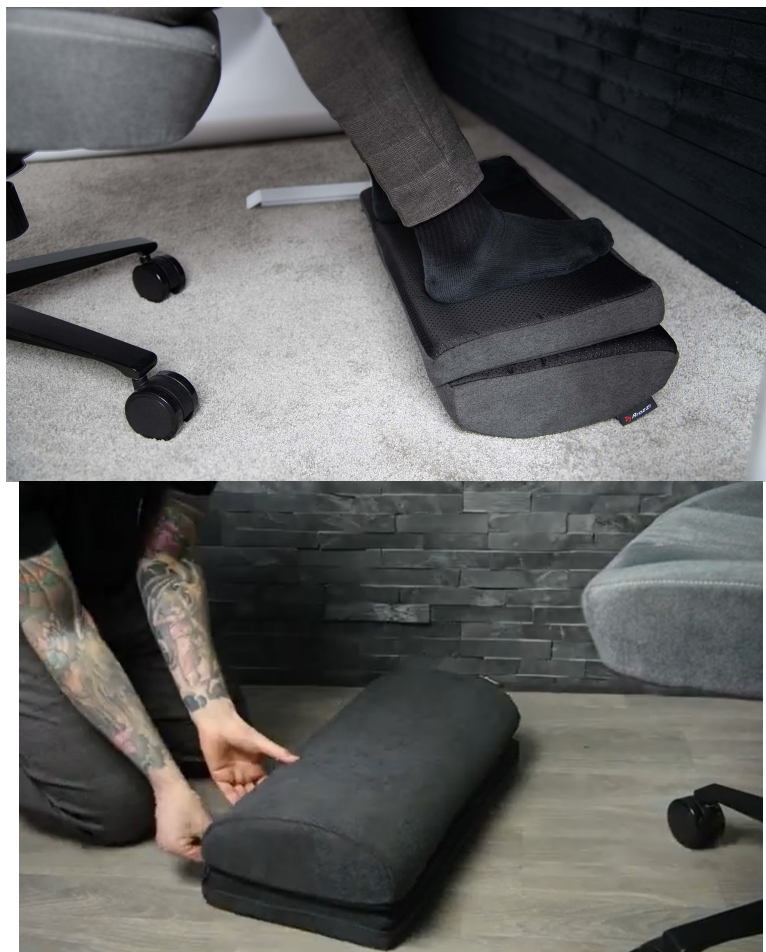

NBTARO0145

Part No.:

AZ-FOOTREST-SFB-DG

Záruka:

24 měs.

Stav:

Nové zboží

Popis

Polštář pod nohy Arozzi Footrest - eliminujte nepohodlí při práci na PC

Ergonomická opěrka pod nohy Arozzi Footrest pro zvýšení komfortu během dlouhodobého sezení u PC. Podporuje přirozenou a **zdravou polohu nohou při hraní her nebo práci na počítači**. Díky **nastavitelné výšce** budou mít vaše nohy vždy potřebnou oporu a kontakt s plochou. Při klimbání ve vzduchu nebo umístění v nepřírozené poloze dochází k porušení držení těla. **Správná poloha chodidel a dolních končetin** pomáhá k lepšímu proudění krve a celkově k **lepšímu krevnímu oběhu**, což **snižuje riziko bolesti a ztuhnutí**.

Polštář pro chodidla Arozzi Footrest je zhotoven z **paměťové pěny s vysokou hustotou**, která zlepšuje držení těla a

prokrvení nohou. **Vnější vrstva Soft Fabric** představuje pevnou a odolnou tkaninu, která vydrží každodenní nápor opravdu dlouho. Na spodní straně je **opěrka Arozzi Footrest** opatřena **protiskluzovou vrstvou**, díky čemuž pevně drží na místě a nehrozí její nechtěné odsunutí. **Design umožňuje také otočení**, díky čemuž rázem získáte jednoduchou „houpačku“, která vám umožní během dne procvičit nohy a chodidla jemnými pohyby.

Arozzi Footrest

Ergonomický **polštář pod chodidla** přispívá k pohodlí nohou při dlouhém sezení u počítače. Zvednutím chodidel napomáhá **zvýšit průtok krve** a snížit tak pravděpodobnost vzniku bolesti a ztuhlosti nohou. Je vyroben z **paměťové pěny** a kvalitní jemné tkaniny příjemné na dotek. Po **oddělení spodní vrstvy**, která je k horní části připevněna suchým zipem, získáte **podpěru s menší výškou**. Mezi další výhody patří také **protiskluzový povrch** spodní strany, odnímatelný potah pro snadné praní či možnost otočit polštář a získat tak houpačí podložku.