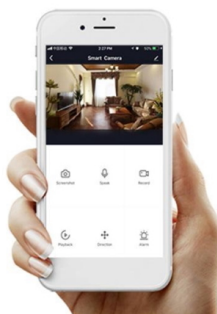

IMMAX NEO LITE BUBBLES nástěnné

Chytré nástěnné solární svítidlo poskytne orientační osvětlení např. kolem chodníků na zahradě a zpříjemní tak večerní přístup k domu. Napájení je řešeno **ze solárního panelu**, který nabíjí integrovanou baterii o kapacitě **4000 mAh**. Svítidlo je odolné vůči vodě i ostatním přírodním podmínkám dle certifikace **IP54**.

Po připojení k **aplikaci IMMAX NEO PRO** lze svítidlo ovládat na dálku.

Upozornění: Pro vzdálenou správu a využití všech Smart funkcí je zapotřebí umístit v dosahu svítidla bránu např: Immax NEO MULTI BRIDGE PRO Smart Zigbee 3.0, BT v3 (není součástí balení).

ZÁKLADNÍ SPECIFIKACE

Počet SMD čipů: 76

Výkon solárního panelu: 3,7 W

Napájení: vestavěná baterie 4000 mAh, 3,7 V

Senzor pohybu: ne

Stupeň krytí: IP54

Barva světla: 3000-3500 K + 6000-6500K + RGB

Materiál těla reflektoru: hliník + plast