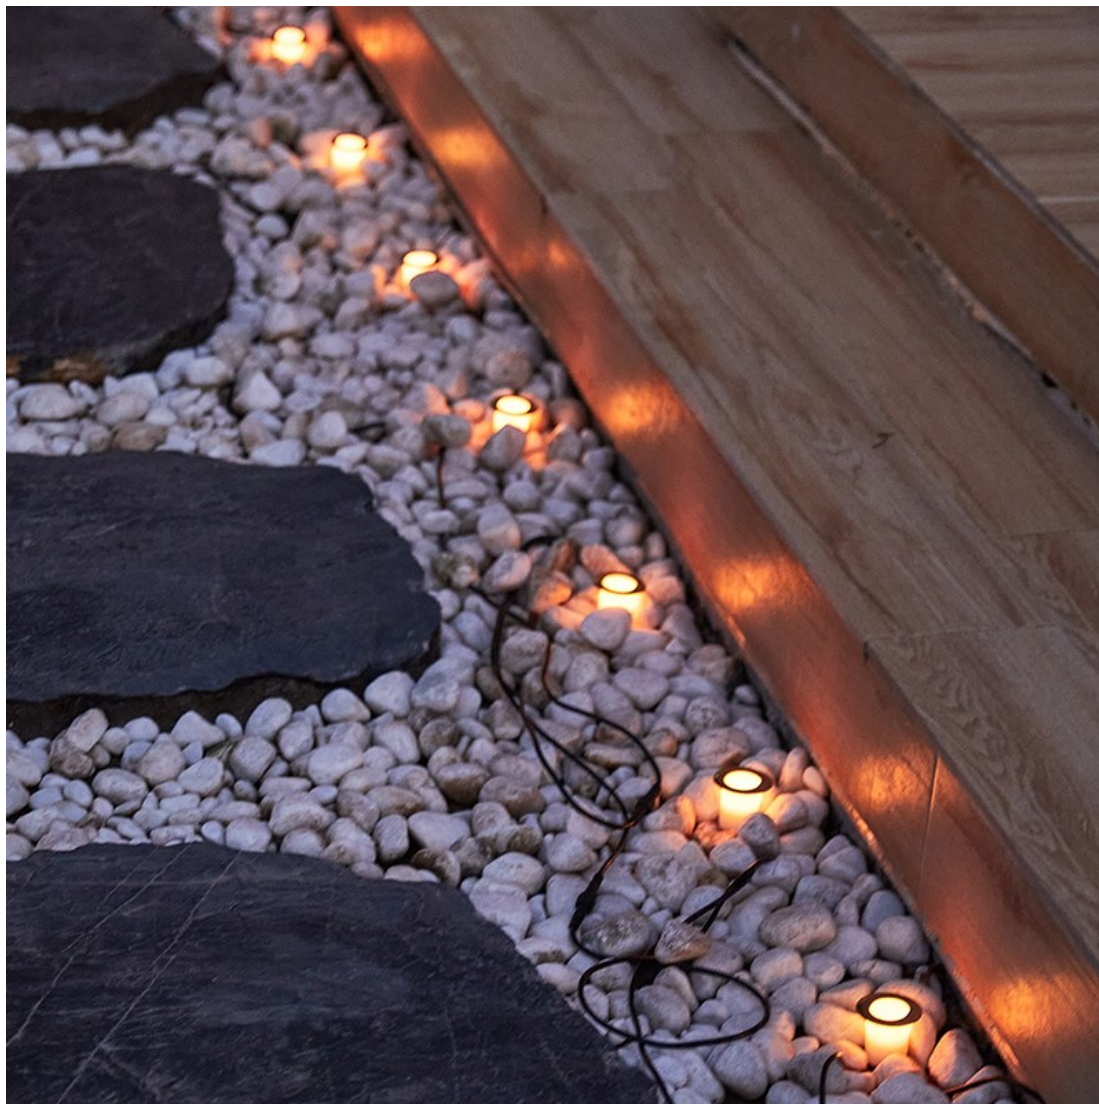

Chytré solární zemní reflektory poskytují orientační osvětlení např. kolem chodníků či příchodových cest a zpříjemní večerní přístup do domu. Napájení je řešeno **ze solárního panelu**, který nabíjí integrovanou baterii o kapacitě **2200 mAh**. Svítidlo je odolné vůči vodě i ostatním přírodním podmínkám dle certifikace **IP65**.

Po připojení k **aplikaci IMMAX NEO PRO** lze reflektory ovládat na dálku.

Upozornění: Pro vzdálenou správu a využití všech Smart funkcí je zapotřebí umístit v dosahu svítidla bránu např: Immax NEO MULTI BRIDGE PRO Smart Zigbee 3.0, BT v3 (není součástí balení).

ZÁKLADNÍ SPECIFIKACE

Počet SMD čipů: 32

Výkon solárního panelu: 3 W

Napájení: vestavěná baterie 2000 mAh, 3,7 V

Senzor pohybu: ne

Stupeň krytí: IP65

Barva světla: RGB

Materiál těla reflektoru: nerez + plast