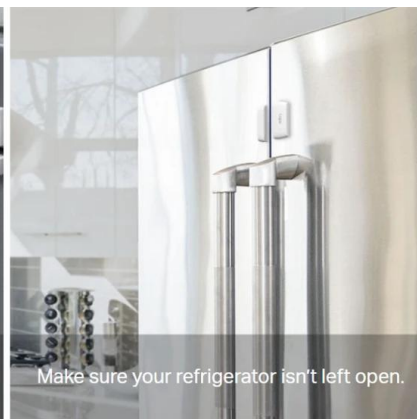

Make sure your refrigerator isn't left open.

Lehká instalace bez nářadí

Umístěte jej kamkoli potřebujete s naší instalací bez použití nářadí. Mezera mezi senzorem a magnetem (až 15 mm) se hodí pro většinu dveří, oken a dalších zařizovacích předmětů. Stačí odlepit ochrannou fólii z lepicí pásky 3M a přilepit na požadované místo.

Vše v jedné aplikaci

Zažijte svůj inteligentní domov další úrovně s řadou Tapo v jediné aplikaci. Vytvořte bezpečnější, pohodlnější a komfortnější životní prostor pro vás a vaše blízké. Aplikace Tapo vám umožňuje spravovat všechna vaše chytrá zařízení na jednom místě.

Technické specifikace