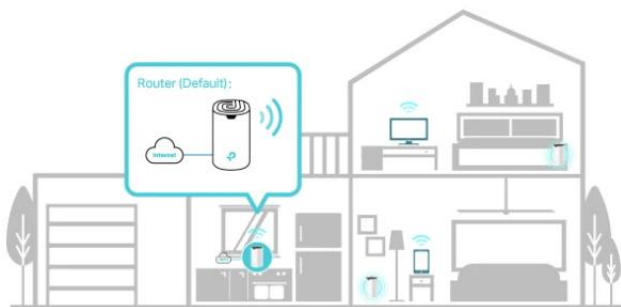

### Nepřerušované připojení pro udržení vysoké rychlosti

Systém TP-Link Mesh funguje tak, že jednotky Deco společně vytvářejí jednu unifikovanou síť. Váš telefon nebo tablet se automaticky připojuje k nejrychlejší jednotce Deco, jak se pohybujete po domě, abyste se mohli spolehnout na skutečně stabilní a nepřerušované používání Wi-Fi připojení.

### Dvoupásmové připojení s rychlostí až 1 900 Mbit/s:

- 5 GHz: 1300 Mbps
- 2,4 GHz: 600 Mbps

# Connections for over **100** Devices

## **2 v 1 režim routeru a přístupového bodu**

Flexibilní a multifunkční jednotka Deco S7 má spoustu funkcí, aby mohla plnit roli routeru nebo přístupového bodu. Jednoduše si vyberte režim, který vyhovuje vašim aktuálním síťovým požadavkům, a využijte maximální flexibilitu bezdrátového připojení.