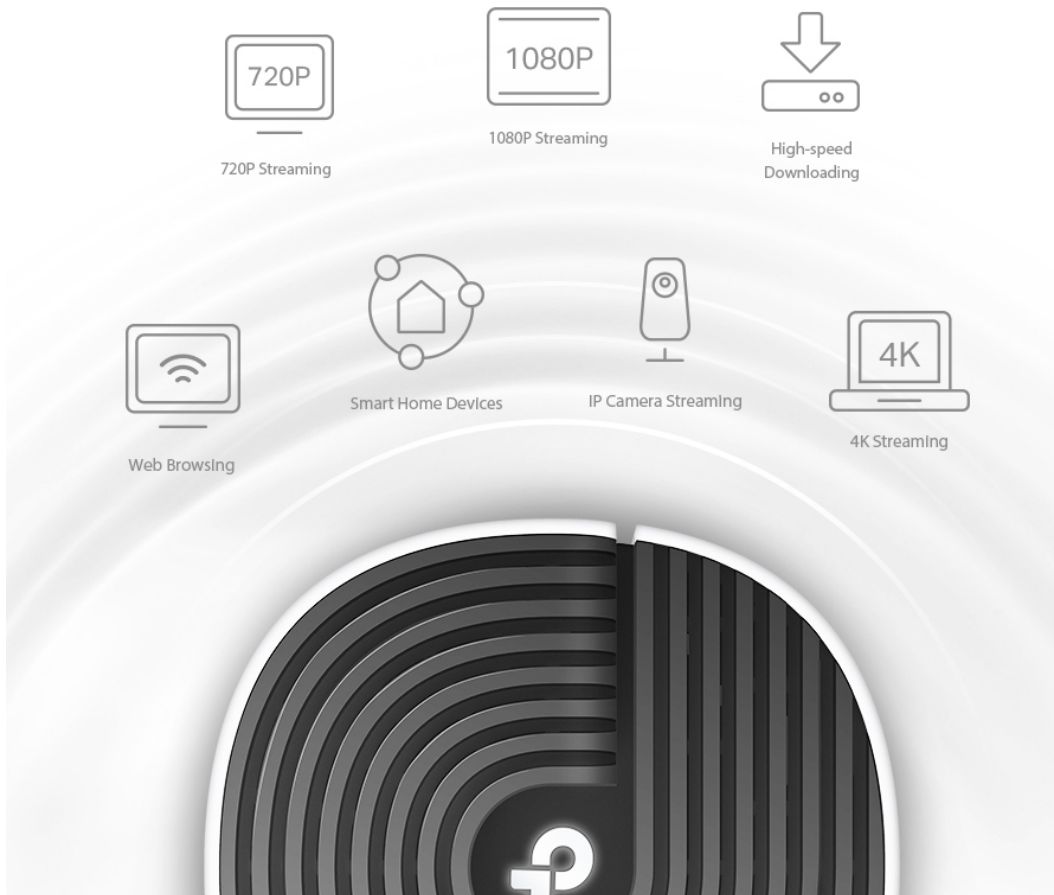

Deco S7 využívá systém více jednotek k dosažení bezproblémového celoplošného Wi-Fi pokrytí - **eliminuje slabé oblasti signálu** jednou provždy! Pro pokrytí menších oblastí může jednotka fungovat i samostatně. Díky pokročilé technologii **Deco Mesh** spolupracují jednotky na vytvoření jednotné sítě s jediným názvem sítě.

Zabiják mrtvých zón Wi-Fi

Deco S7 nabízí snadný způsob, jak zajistit silný Wi-Fi signál v každém rohu vašeho domu, na ploše až 195 m² (sada s 1 jednotkou). Bezdrátová připojení a volitelné páteřní ethernetové připojení pracují společně na propojení jednotek Deco, díky čemuž bude vaše síť rychlejší a zajistí nepřerušované připojení všech zařízení.

Connections for over 100 Devices

2v1 režim routeru a přístupového bodu

Flexibilní a multifunkční jednotka Deco S7 má spoustu funkcí, aby mohla plnit roli routeru nebo přístupového bodu. Jednoduše si vyberte režim, který vyhovuje vašim aktuálním síťovým požadavkům, a využijte maximální flexibilitu bezdrátového připojení.