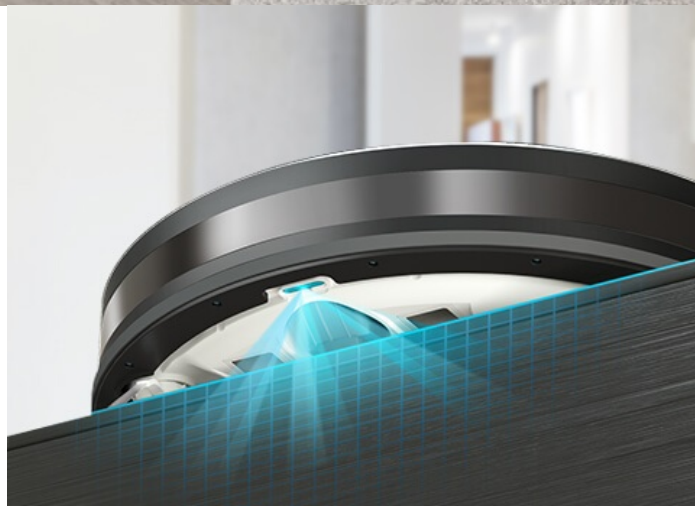

TP-Link Tapo RV10 Plus - pro vysávání a vytírání v jednom

Robotický vysavač TP-Link Tapo RV10 Plus pro vysávání a vytírání, se kterým uklidíte rychle a bez námahy. **Sáček na prach o objemu 4 litry** se po dokončení úklidu automaticky vyprázdní a vy máte klid až 70 dní, kdy si nemusíte špinit ruce. **Disponuje 4 režimy sání**, takže se přizpůsobí různým druhům úklidu. Pracuje tiše, rychle nebo se do úklidu pustí s maximální možnou silou. Díky funkci plánování dráhy máte jistotu, že nevynechá žádné důležité místo.

Pro optimální orientaci v prostoru disponuje řadou senzorů. Díky **nízké konstrukci** se dostane i do hůře dostupných míst a spolehlivě vysaje i pod křeslem nebo domácí knihovnou. Jednoduché nastavení a ovládání zvládnete pomocí **aplikace Tapo**. Součástí vysavače je rovněž praktický mop, který je ideální na čištění a vytírání podlah. Při přechodu na koberec navíc sám automaticky zvýší výkon, aby bylo zajištěno patřičné hloubkové čištění. **HEPA filtr zachytí 99.9 % alergenů** pro dokonale čistou domácnost.

Součástí balení je **chytrá nabíjecí stanice s automatickým vyprazdňováním**. Konstrukce se vyznačuje zadním sacím potrubím, které je o téměř 45 % kratší v porovnání s jinými modely a díky vysokému sacímu výkonu se nabíjecí stanice vyprázdní během okamžiku a beze zbytků nečistot v zásobníku nebo na podlaze. Samozřejmostí je **tichý provoz a v režimu „Nerušit“** si dopřejete klidný spánek.

Plovoucí vstup sání

přiléhá těsně k podlaze, aby se vysál
prach i z mezer.

Odnímatelný hlavní kartáč

usnadňuje čištění zachycených vlasů či
chlupů a zjednodušuje údržbu.