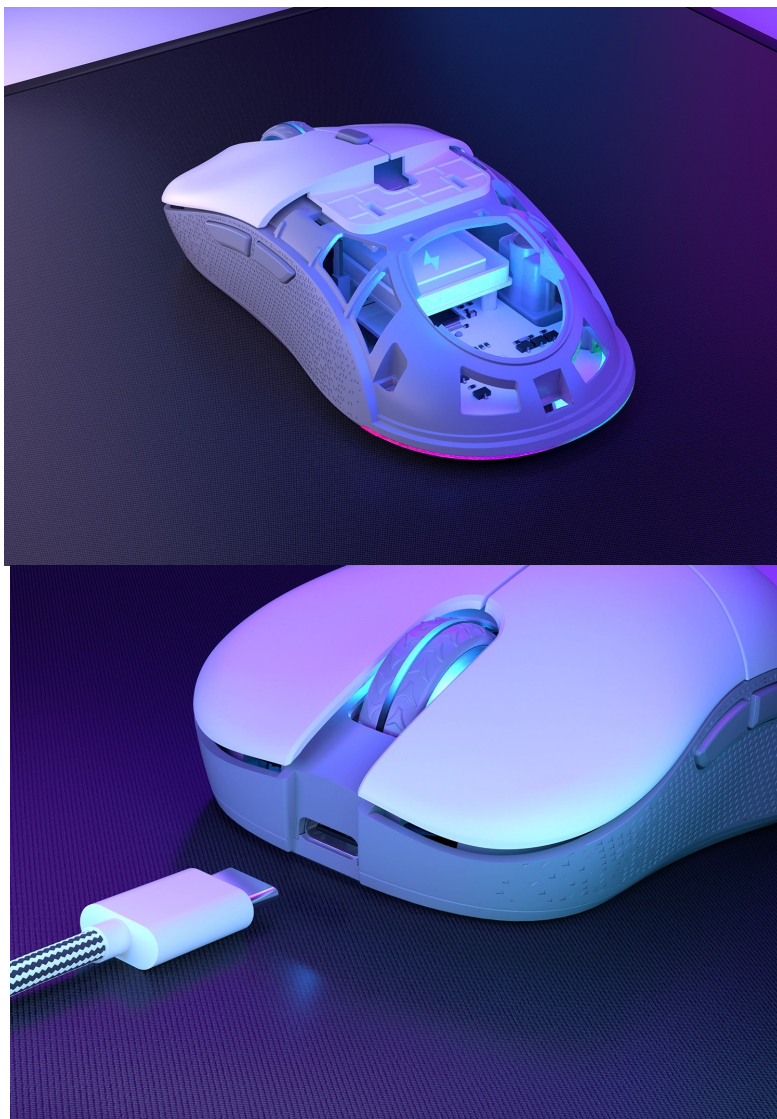

ENDORFY GEM PLUS WIRELESS BÍLÁ

Cena celkem:	1 156 Kč (bez DPH: 956 Kč)
Běžná cena:	1 272 Kč
Ušetříte:	116 Kč
Kód zboží:	MYSEND1160
Part No.:	EY6A015
Záruka:	24 měs.
Stav:	Nové zboží

Popis**Myš Endorfy GEM Plus Wireless si posvítí na každé vaše vítězství**

Bezdrátová myš Endorfy GEM Plus Wireless vás v první řadě zaujme stylovým **ARGB podsvícením**, ve druhé řadě pak fantastickou ovladatelností. Do **kompaktního a lehkého těla** je ukryt neporazitelný **optický senzor Pixart PAW3395** s nastavitelným rozlišením, který se přizpůsobí všem vašim požadavkům i herním žánrům. Precizní míření, udílení rozkazů, stavění civilizací, ale také extrémně rychlé manévrování – myš podpoří rychlé reakce i velmi jemný a plynulý pohyb **až na úrovni 26 000 DPI** (softwarově).

I přes svůj výkon se vyznačuje nižší spotřebou energie, takže baterie vám umožní hrát nebo pracovat výrazně déle. S herní myší **Endorfy GEM Plus Wireless** vám nic nebude stát v cestě, a už vůbec ne kabel. Podporuje bezdrátové připojení skrze **miniaturní USB adaptér s 2,4GHz technologií**. Samozřejmostí je také podpora drátového připojení a dobíjení pomocí USB-C kabelu. **Uzavřený design** myši potěší svou lehkostí, ale současně odolností. **PTFE podložky** na spodní straně zajistí minimální odpor během pohybu po povrchu.

Endorfy GEM Plus Wireless

Lehká bezdrátová herní myš disponující **6 programovatelnými tlačítky** a vysoce přesným **optickým senzorem Pixart PAW3395** s nastavitelným rozlišením **až 26 000 DPI**. Textura bočních stran zajišťuje pevnější uchopení myši a tím zlepšuje celkovou ovladatelnost. Herní design doplňuje **adresovatelné RGB podsvícení**. Kvalitní spínače **Kailh GM 8.0** vydrží více než **80 milionů kliků**. Napájení zajišťuje **vestavěná dobíjecí baterie**. Připojení lze jednoduše realizovat skrze technologii **2,4 GHz** a miniaturní USB přijímač, který lze uložit v těle myši. Myš je možné používat i při dobíjení baterie díky přiloženému opletenému USB-C kabelu o délce 1,6 m.