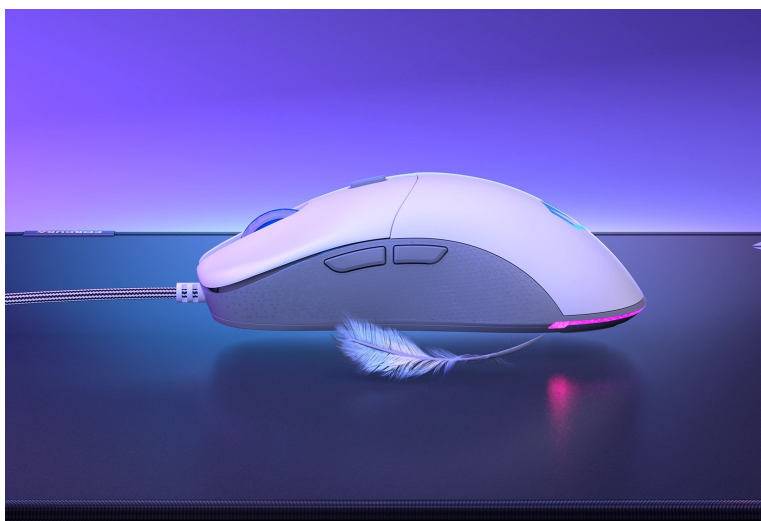

### Myš Endorfy GEM - zaberte v každé herní výzvě

Herní myš Endorfy GEM se s lehkostí vypořádá s každou akcí. Výkonný **optický snímač Pixart PMW3325** reaguje svižně a plynule na každý příkaz a pohyb. Díky rozlišení **400 až 8000 dpi** proskáče tabulkami, texty a zvládne také náročné herní situace - od dokonale přesného zacílení na terč až po zběsilé akční přestřelky.

Kompaktní a lehká konstrukce dosahující **hmotnosti pouhých 67 g** podporuje pevné uchopení a komfortní manipulaci. Herní myš Endorfy GEM je osazena **mikrospínači Kailh GM 4.0**, které jsou navrženy pro nepřetržitě a dlouhotrvající klikání a ničení bossů. Pro připojení slouží dlouhý kabel zakončený **konektorem USB**. Díky tomu je zprovoznění **myši Endorfy GEM** otázkou okamžiku.

## Endorfy GEM

Lehká herní myš disponující **6 programovatelnými tlačítky** a vysoce přesným **optickým senzorem Pixart PMW3325** s rozlišením **až 8000 dpi**. Textura bočních stran zajišťuje pevnější uchopení myši a tím zlepšuje celkovou ovladatelnost. Herní design doplňuje **adresovatelné RGB podsvícení**. Kvalitní spínače **Kailh GM 4.0** vydrží více než **60 milionů kliků**. Připojení je realizováno skrze opletený **USB kabel** o délce 1,8 m.