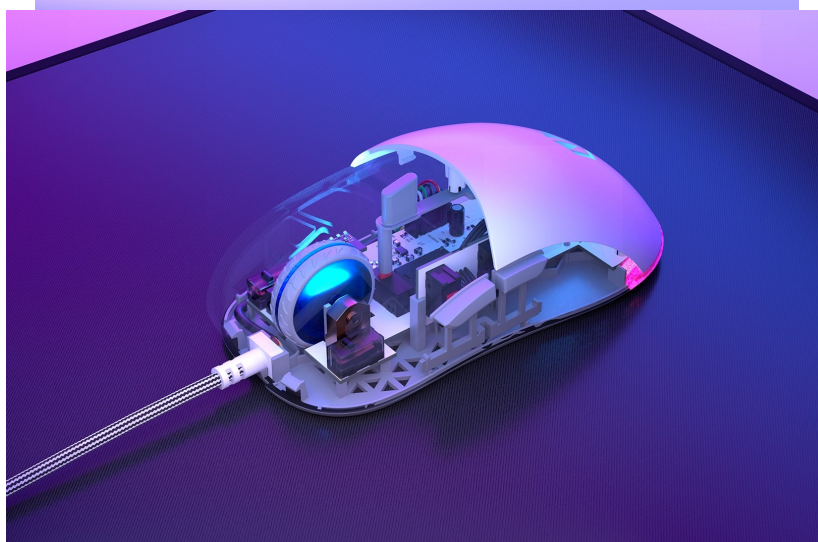

### Myš Endorfy GEM - zaberte v každé herní výzvě

Herní myš Endorfy GEM se s lehkostí vypořádá s každou akcí. Výkonný **optický snímač Pixart PMW3325** reaguje svižně a plynule na každý příkaz a pohyb. Díky rozlišení **400 až 8000 dpi** proskáče tabulkami, texty a zvládne také náročné herní situace - od dokonale přesného zacílení na terč až po zběsilé akční přestřelky.

Kompaktní a lehká konstrukce dosahující **hmotnosti pouhých 67 g** podporuje pevné uchopení a komfortní manipulaci. Herní myš Endorfy GEM je osazena **mikrospínači Kailh GM 4.0**, které jsou navrženy pro nepřetržitě a dlouhotrvající klikání a ničení bossů. Pro připojení slouží dlouhý kabel zakončený **konektorem USB**. Díky tomu je zprovoznění **myši Endorfy GEM** otázkou okamžiku.

## Endorfy GEM

Lehká herní myš disponující **6 programovatelnými tlačítky** a vysoce přesným **optickým senzorem Pixart PMW3325** s rozlišením **až 8000 dpi**. Textura bočních stran zajišťuje pevnější uchopení myši a tím zlepšuje celkovou ovladatelnost. Herní design doplňuje **adresovatelné RGB podsvícení**. Kvalitní spínače **Kailh GM 4.0** vydrží více než **60 milionů kliků**. Připojení je realizováno skrze opletený **USB kabel** o délce 1,8 m.