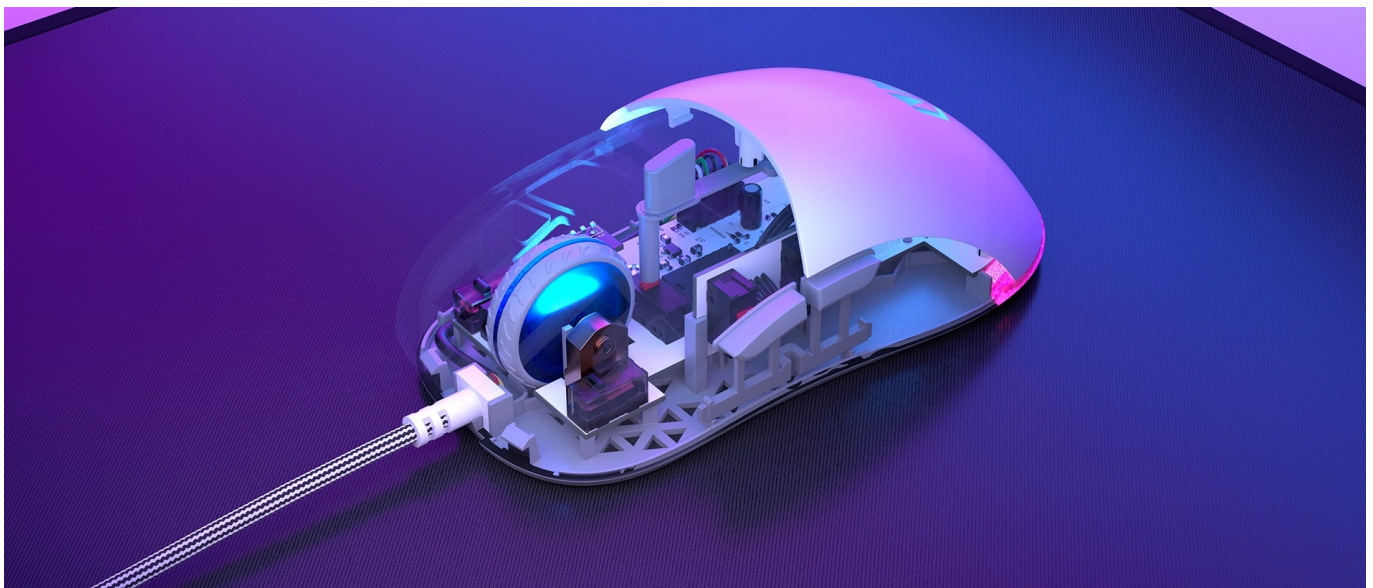

ENDORFY GEM PLUS BÍLÁ

Cena celkem:	926 Kč (bez DPH: 765 Kč)
Běžná cena:	1 019 Kč
Ušetříte:	93 Kč
Kód zboží:	MYSEND1130
Part No.:	EY6A011
Záruka:	24 měs.
Stav:	Nové zboží

Popis

Herní myš Endorfy GEM Plus OWH - registruje každý pohyb

Herní myš Endorfy GEM Plus OWH v lehké konstrukci je vždy připravena do akce. Dosahuje **nízké hmotnosti pouhých 67 g** a klouže přesně a plynule v každé situaci – od míření sniperkou až po rychlé pohyby ve zběsilých střílečkách nebo real-time strategiích. Pro tyto účely je myš Endorfy GEM Plus OWH osazena výkonným **senzorem Pixart PAW3370**, který podporuje **rozlišení až 19000 dpi**.

Mikrospínače Kailh GM 8.0 se vyznačují mimořádnou rychlostí a drží s vámi krok i v té nejvyhrocenější akci. Díky designu s **texturou po bočních stranách** se myš pohodlně a pevně drží, takže se můžete rozhodovat opravdu v rámci okamžiku. Rychlé a jednoduché připojení zajišťuje 1.8 metrů dlouhý kabel zakončený **USB konektorem**.

Endorfy GEM Plus

Lehká herní myš disponující **6 programovatelnými tlačítky** a vysoce přesným **optickým senzorem Pixart PAW3370** s rozlišením **až 19000 dpi**. Textura bočních stran zajišťuje pevnější uchopení myši a tím zlepšuje celkovou ovladatelnost. Herní design doplňuje **adresovatelné RGB podsvícení**. Kvalitní spínače **Kailh GM 8.0** vydrží více než **80 milionů kliků**. Připojení je realizováno skrze opletený **USB kabel** o délce 1,8 m.