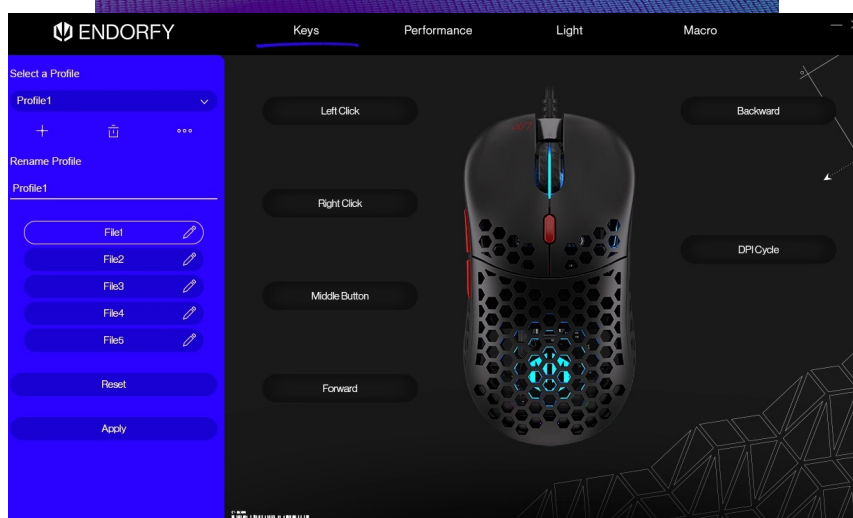

Herní drátová myš Endorfy LIX Plus je tady, aby přinesla rychlost a přesnost do vašeho hraní. Navíc se **mimořádně lehká** a svým designem dokonale padne do ruky, takže se můžete pustit do každé výzvy. **Mikrospínače Kailh GM 8.0** vydrží i dlouhotrvající zátěž, jsou mimořádně citlivé a reagují svižně při každé stisknutí. Váš soupeř tak nemá ani zlomek času na to, aby vymyslel plán B.

Životnost 80 milionů kliknutí z ní dělá opravdového herního maratonce. **Voštinová struktura** podporuje nízkou hmotnost a také zabraňuje pocení vaší ruky v parných dnech. Barevné podsvícení dodá ještě pár bodů k celkovému stylu. Pro perfektní vyladění parametrů vám poslouží přídatný **software**. S ním máte pod kontrolou citlivost, **podsvícení, makra** a další funkce.

Endorfy LIX Plus

Ultralehká herní myš disponující **6 programovatelnými tlačítky** a vysoce přesným **optickým senzorem Pixart**

PMW3370 s rozlišením **až 19000 dpi**. Herní design doplňuje **adresovatelné RGB podsvícení**. Kvalitní spínače **Khail GM 8.0** vydrží více než **80 milionů kliků**. Připojení je realizováno skrze opletený **USB kabel** o délce 1,8 m.

Barva: černá