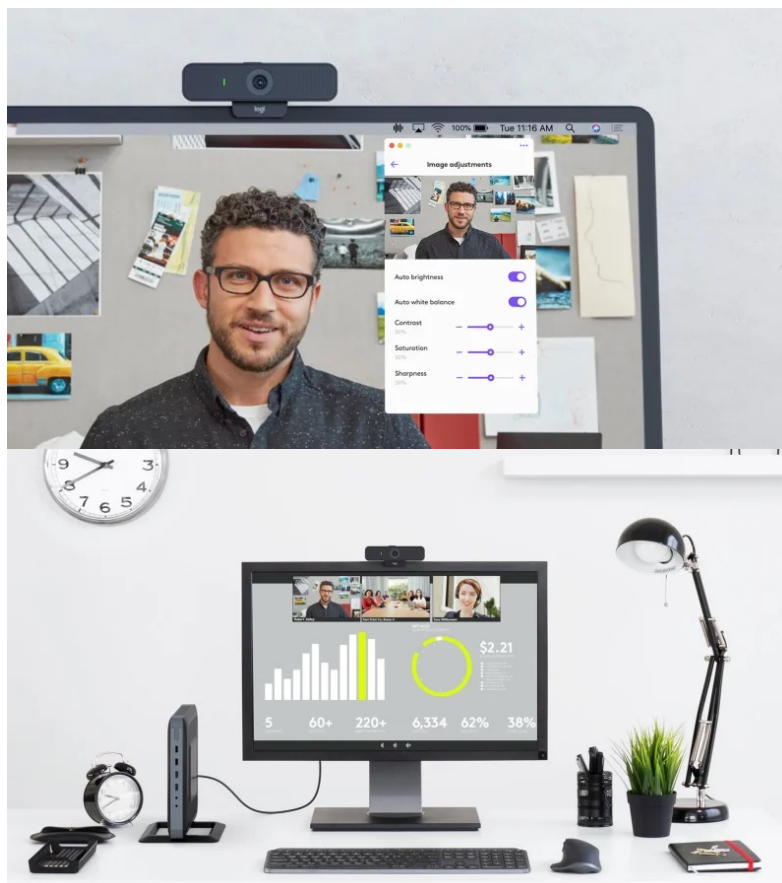

Popis

On-line komunikace a spolupráce ve Full HD kvalitě

Full HD webkamera Logitech C925e pro náročnou on-line komunikaci, která vám zprostředkuje profesionální obraz i zvuk. Je navržena pro každodenní použití v kanceláři a ve sféře podnikání, podporuje potřebné protokoly a nástroje, aby videokonference byly stabilní a na patřičné úrovni. Mezi praktické funkce **webové kamery Logitech C925e** patří například **automatické zaostřování**, díky které je zajištěn čistý a věrný obraz v daném zorném poli. O optimální kvalitu obrazu se dále stará **technologie RightLight 2**. Výbava obsahuje **integrované všesměrové mikrofony**, které snímají zvuk na vzdálenost až 1 metr a podpoří jasnou a čistou on-line konverzaci.

Pomocí **aplikace Logi Tune Desktop** můžete webkameru jednoduše ovládat a přizpůsobit ji vzhledem k užívanému zařízení. Aplikace umožní například přiblížení/oddálení, úpravu barev, manuální ostření apod. **Kamera Logitech C925e** splňuje celou řadu certifikátů, díky čemuž je kompatibilní s nejoblíbenějšími komunikačními platformami, jako jsou **Microsoft Teams, Skype for Business, Zoom** nebo třeba **Google Meet**. Samozřejmostí je snadná instalace pomocí **nastavitelného klipu**. Díky tomu zařízení uchyťte na hranu displeje notebooku, na vodorovnou plochu stolu, případně na stativ.