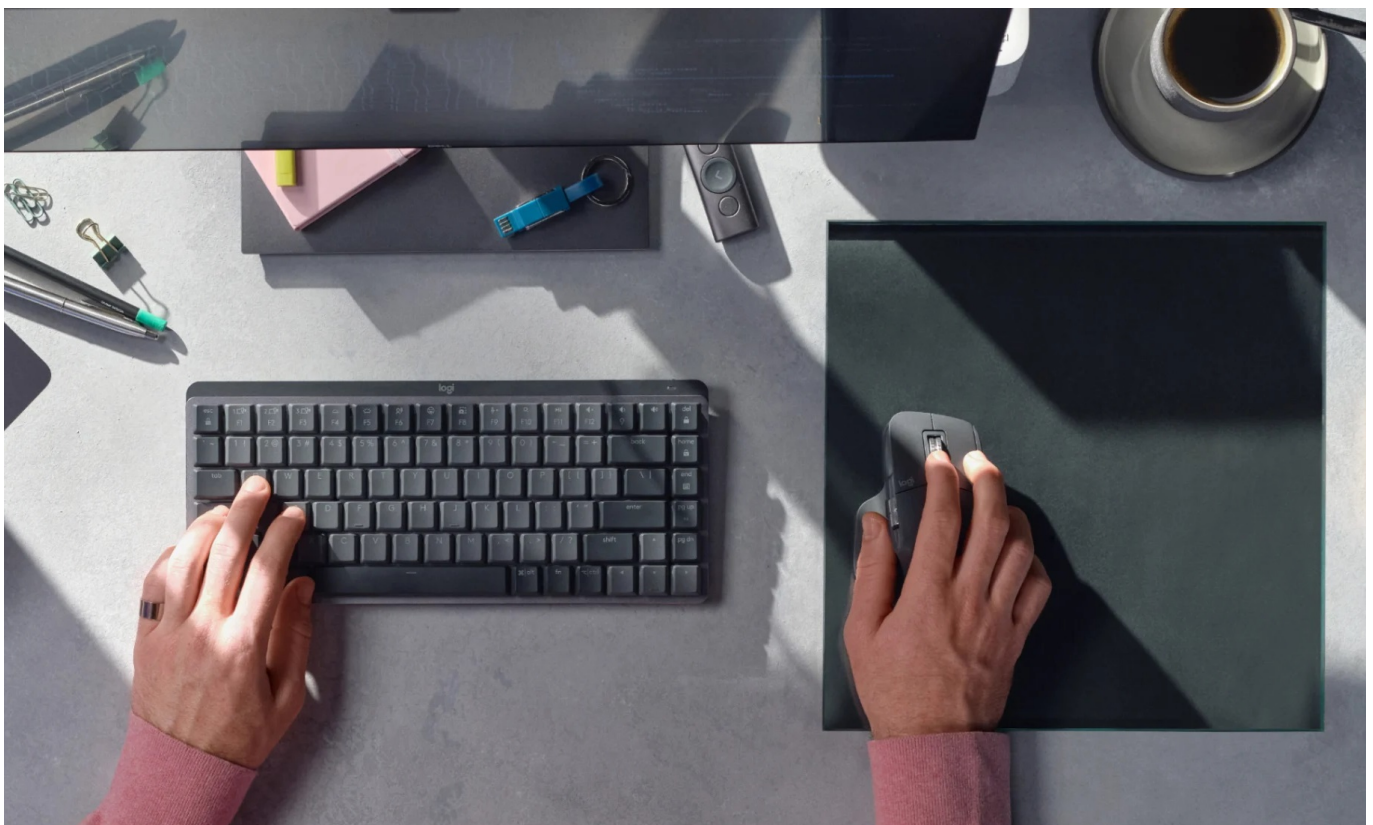

### Myš Logitech MX Master 3S - plynulý a pohodlný průjezd každou PC aplikací

**Bezdrátová myš Logitech MX Master 3S** s vysokou přesností je určena pro náročnou práci na PC. **Senzor s rozlišením až 8000 dpi** zajistí perfektní odezvu a plynulý pohyb po pracovní ploše, klidně po skle. Díky **funkci tichého klikání** pracujete efektivně a stále dostatečně potichu při zachování jemné hmatové odezvy. Ze soustředění vás nevytrhne ani **elektromagnetické rolovací kolečko MagSpeed**. S funkcí **elektromagnetického posuvu** rychle a přesně projdete jednotlivé řádky a najdete to, co hledáte. **Bezdrátová myš Logitech MX Master 3S** zvládne na plné nabití **až 70 dní provozu**.

Díky rychlému nabití vám stačí už jedna minuta na další tři hodiny práce. Drátové napájení zajišťuje **kabel USB-C**. Provedení

myši je navrženo s ohledem na celodenní činnost v maximálním pohodlí. Profil svou **ergonomií** poskytuje oporu prstům i dlani a zdrsňený povrch zlepšuje úchop. Zvolený úhel náklonu podporuje **přirozenější polohu paže**.

### Logitech MX Master 3S

Optická bezdrátová myš vybavená **sedmi tlačítky**, elektromagnetickým rolovacím kolečkem MagSpeed Smartshift a **horizontálním kolečkem** pro ovládání palcem. Disponuje vysoce přesným senzorem s rozlišením **200 až 8000 dpi**, které lze snadno nastavit v krocích po 50 dpi. Myš jednoduše připojíte prostřednictvím **miniaturního bezdrátového přijímače** Logi Bolt či přímo pomocí **Bluetooth** až ke třem zařízením současně, mezi kterými lze následně přepínat tlačítkem na spodní straně myši. Software Logi Options+ umožňuje **přecházet mezi počítači** pomocí funkce Flow pouhým přesunutím kurzoru k okraji obrazovky. Napájení zajišťuje **vestavěná baterie** s kapacitou **500 mAh**, která při plném nabití udrží myš v chodu až 70 dní. Nabíjení je realizováno skrze přiložený USB-C kabel.