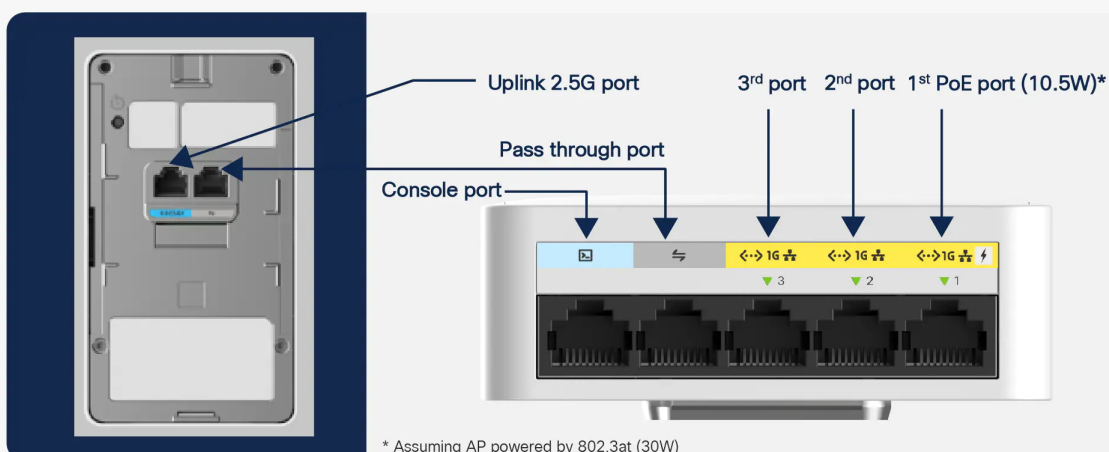

Zpásmový **Wi-Fi 6** access point založen na bezdrátové technologii **2,4 GHz a 5 GHz** standardu **802.11ax** (zpětně kompatibilní s 802.11a/b/g/n/ac). Rychlost přenášených dat činí **až 1,488 Gb/s** (kombinovaná). Pro připojení je přítomen **multi-gigabitový Ethernet RJ-45 port** (100/1000/2500) a **tři GbE RJ-45 porty**.

- Multi-gigabitový RJ-45 port (100/1000/2500 Mbps), 3x GbE RJ-45 (1. port podporuje PSE 10,5 W výstup), 1x Passthru port (2x RJ-45)
- Integrované antény + podpora 2x2 MU-MIMO a 802.11ax
- Beamforming, BSS coloring, OFDMA, TWT, MRC, 802.11 DFS, CSD, A-MPDU, A-MSDU
- Bluetooth 5.0 pro IoT využití

Řada Catalyst 9105 rozšiřuje síť založenou na intencích společnosti Cisco. Je ideální pro sítě všech velikostí, škáluje se tak, aby splňovala rostoucí požadavky internetu věcí a zároveň plně podporovala nejnovější inovace a nové technologie. Řada Catalyst 9105 je také špičkou v oblasti výkonu, zabezpečení a analytiky.

9105AXW wall plate ports

ZÁKLADNÍ SPECIFIKACE

Standard: IEEE 802.11a/b/g/n/ac/ax

Rychlost datového přenosu: až 1,488 Gb/s (80 MHz @ 5 GHz a 20 MHz @ 2,4 GHz)

Porty: 1x mGig RJ-45 (2,5 Gbps), 3x GbE RJ-45, 1x RJ-45 konzole, 1x USB 2.0, 1x PassThru port (2x RJ-45)