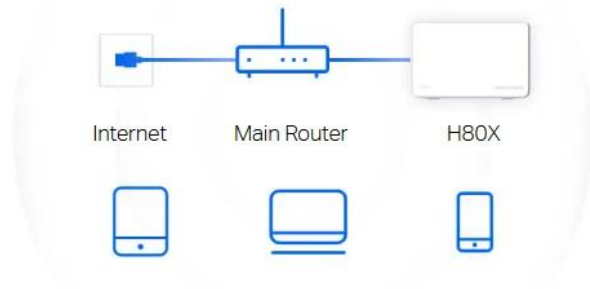

Plně gigabitové porty + automatická detekce sítě WAN/LAN

S funkcí automatické detekce sítě WAN/LAN není nutné rozlišovat mezi porty WAN/LAN. Nemusíte proto řešit zdoluhavé a složité nastavování a můžete přejít rovnou k zapojení jednotky Halo H80X. Díky plně gigabitovým portům dosáhnou vaše zařízení rychlostí až 10× vyšších než u standardních ethernetových připojení.

Několik režimů pro flexibilnější nasazení

Halo H80X podporuje různé provozní režimy podle vašich potřeb:

Režim routeru: Vytváří bezdrátovou síť pro všechna vaše Wi-Fi zařízení

Režim přístupového bodu: Rozšiřuje kabelovou síť na bezdrátovou

Router Mode

Creates a wireless network for all your WiFi devices

Access Point Mode

Extends a wired network and makes it wireless

Snadné rozšíření vašeho pokrytí

Sada Halo pro pokrytí celé domácnosti Wi-Fi signálem obsahuje několik jednotek vhodných pro všechny typy nemovitostí. A pokud by vám to nestačilo, pokrytí sítě Wi-Fi Mesh můžete kdykoli rozšířit přidáním dalších jednotek Halo.