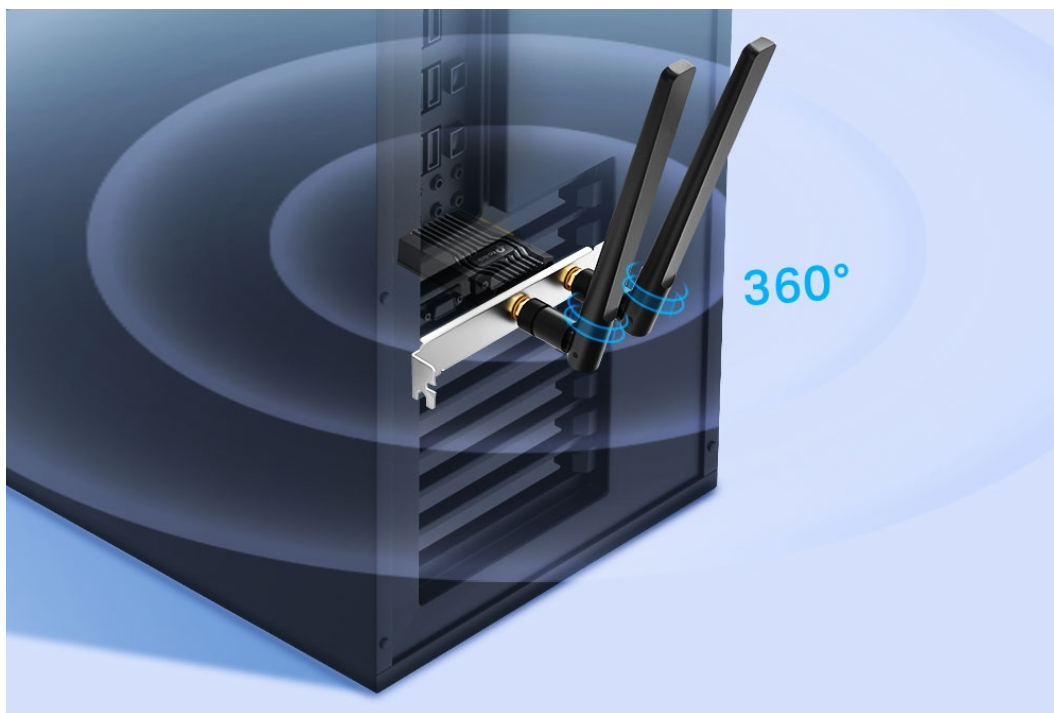

Kompatibilní s Bluetooth 5.2

Nejnovější technologie Bluetooth 5.2 přináší dvakrát vyšší rychlosti a čtyřikrát větší pokrytí než Bluetooth 4.2, což zcela jistě ocení vaše herní ovladače, sluchátka, klávesnice a další Bluetooth zařízení.