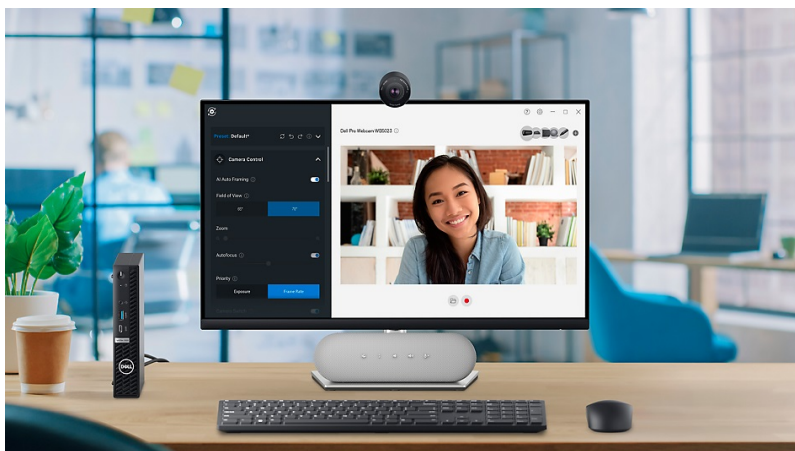

Webová kamera Dell WB5023 pro profesionální on-line komunikaci ve vysokém rozlišení. **Snímač Sony STARVIS** disponuje **rozlišením 2K QHD** a postará se o jasný, čistý a živý obraz. Pokročilé algoritmy zajišťují perfektní zpracování obrazového signálu, díky čemuž produkuje věrné barvy a redukuje rozmazání pohybu či zrnění obrazu při slabém osvětlení.

Funkce detekce obličeje (FDAE) automaticky vyvažuje jas a další expozice obličeje pro vytvoření dokonalé kvality obrazu. Funkce **automatického rámování** vás udrží přesně ve vycentrovaném záběru.

K tomu vám dopomáhá také široké zorné pole, které zachytí nejenom vás, ale také dostatečný prostor na pozadí pro přirozenější záběry. Konstrukce s bezpečnostní krytkou zajistí rychle a jednoduše potřebné soukromí. Současně představuje praktický způsob, jak ochránit čočky před poškrábáním. **Flipový držák** podporuje snadné uchycení na monitor, případně jakoukoli vodorovnou plochu. **Webkameru Dell WB5023** poté jednoduše připojíte pomocí **USB** kabelu.

Dell WB5023

Kvalitní webová kamera s vestavěným **mikrofonem** nabízející **2K Quad HD** rozlišení s rychlostí 30 snímků za vteřinu či rozlišení **Full HD** s rychlostí 60 snímků za vteřinu. Pro ještě lepší obraz je vybavena **automatickým ostřením**, redukcí šumu, automatickým vyvážením bílé či funkcí **AI Auto-Framing**. Technologie **HDR** umožní zobrazení v živějších, realističtějších barvách i za slabého osvětlení. Potěší také široké **zorné pole 78°**, které zabírá více pozadí. Lze též vybrat užší 65°, které se zaměřuje více na vás. Samozřejmostí je LED dioda signalizující, zda je kamera v provozu. Přítomna je také magnetická **bezpečnostní krytka** pro zachování soukromí a ochranu čočky v době, kdy kameru nepoužíváte. Praktický flipový držák umožňuje snadné umístění kamery na monitor. Pro připojení k počítači slouží USB kabel.