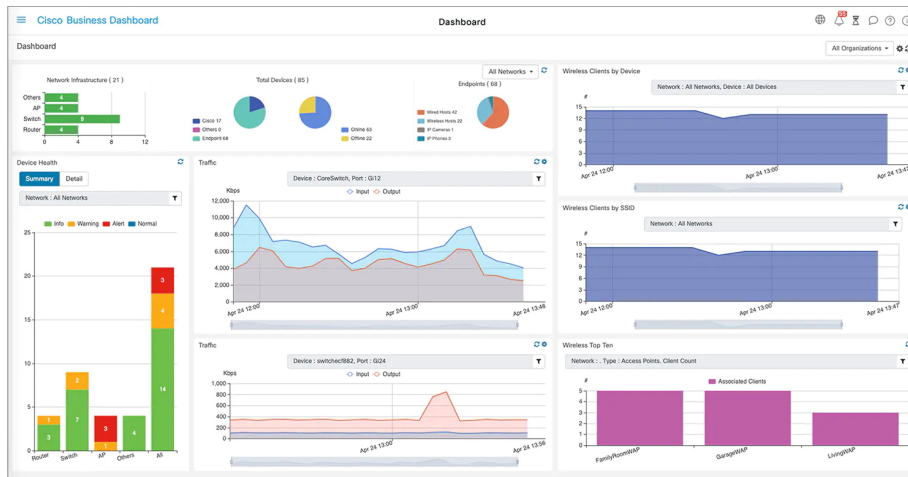

Popis**Cisco Business CBS220-24P-4G-EU**

Spravovatelný PoE+ switch nabízející **24 portů GbE RJ-45, 4 sloty SFP** pro uplink a napájecí **PoE budget 195 W** (24 portů). Přepínací kapacita switche je **56 Gbps** a rychlost směrování činí **41,66 Mpps**.

Řada Cisco Business 220 poskytuje funkce, které vám pomohou vytvořit síť podnikové třídy. Tyto funkce přinášejí řešení, které zjednodušuje provoz, zvyšuje dobu provozuschopnosti a zlepšuje spojení vaší firmy se zaměstnanci, zákazníky a dodavateli.