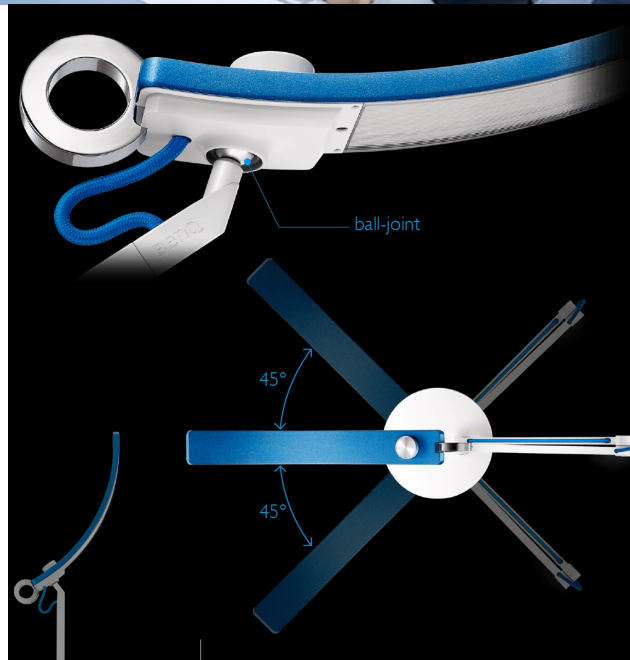

Stolní LED lampička BenQ WiT k počítači nebo notebooku s unikátním rozšířeným designem, která se postará o komfortní osvětlení prostoru a pohodlí vašich očí. Disponuje **inteligentním řízením detekce osvětlení** ve vnitřním prostředí, a tak poskytuje vyvážený výkon pro každou příležitost. **LED lampička BenQ WiT** je navržena **pro pohodlné čtení dokumentů i multimediální zábavu** při sledování displeje PC, notebooku, tabletu nebo třeba herní konzole.

Zajišťuje správné osvětlení **pro tak zvané elektronické čtení** a **zamezuje nechtěným odleskům nebo diskomfortu očí**, který je typicky spjat s běžným nebo nedostatečným osvětlením v místnosti. **Konstrukční technologie Smile Curve** se vyznačuje unikátním zakřivením hlavy, které je nejenom estetické na pohled, ale také produkuje **rovnoměrný proud světla**.

BenQ WiT

LED stolní lampička **s nastavitelným ramenem a otočným kloubem** umožňuje nasměrovat světlo přesně tam, kam potřebujete. Jedinečně **zakřivený tvar** lampy WiT je ztělesněním funkčnosti sloučující se s estetikou. Ve srovnání s tradičními lampami dodává **rovnoměrné světlo** v rozsahu až 90 cm. Pouhým otočením knoflíku si můžete **nastavit jas i barevnou teplotu** od teplé bílé až po studenou. Inteligentní **režim elektronického čtení**, v kombinaci se zabudovaným **snímačem okolního světla**, redukuje kontrastní oslnění a odlesky na obrazovkách.

ZÁKLADNÍ SPECIFIKACE

Příkon: 18 W

Svítivost: 900 lm

Barva světla: 2700-5700 K

Index podání barev: >80

Vstupní napětí: 100-240 V

Materiál: hliník, zinek, plast

Rozměry: 625 × 590 × 220 mm