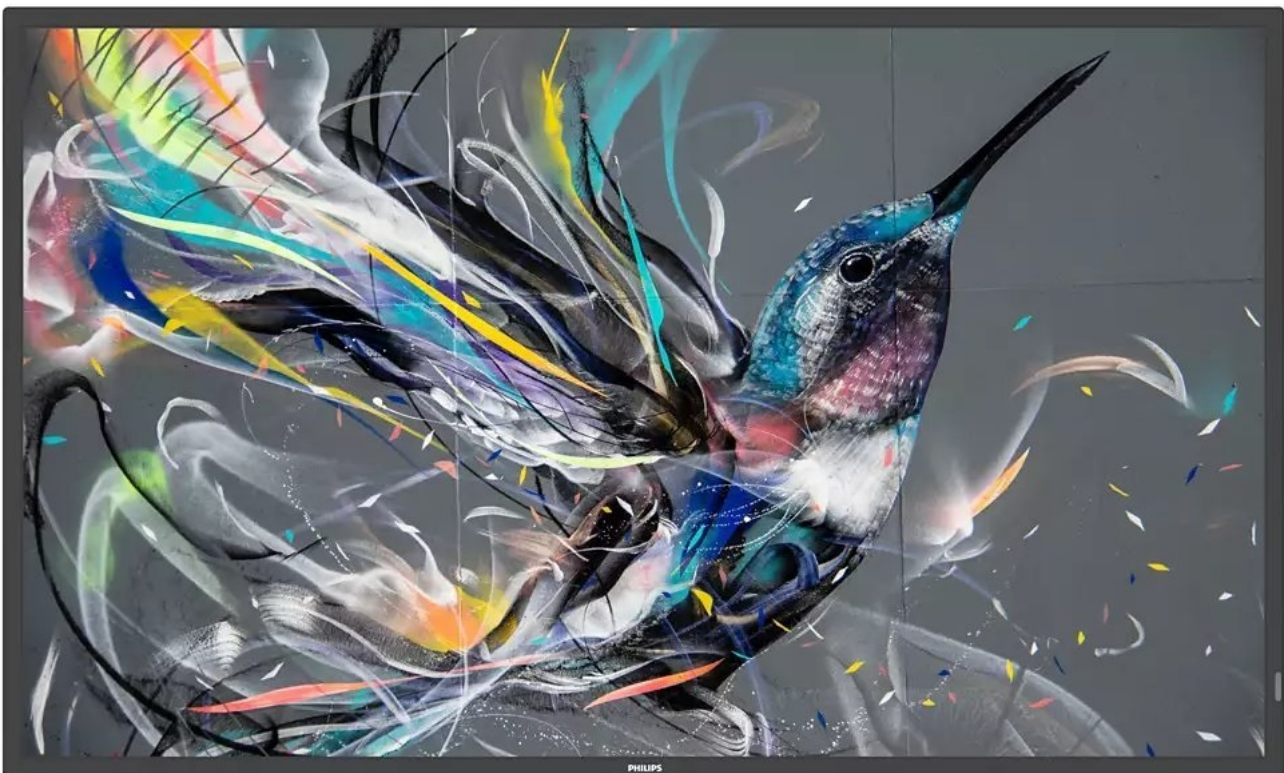

**Integrovaný přehrávač médií** vám umožní jednoduše naplánovat přehrávání obsahu a po dokončení se zase přepne do pohotovostního režimu. Sám displej se vyznačuje ultra jemným rozlišením 4K, které vykreslí obsah ostře a do těch nejmenších detailů. **IPS panel** produkuje široké pozorovací úhly a podpoří komfortní sledování ze všech stran. Samozřejmostí je přítomnost **bohaté konektivity** pro flexibilní konektivitu. Součástí je také **dálkové ovládání** pro snadnou