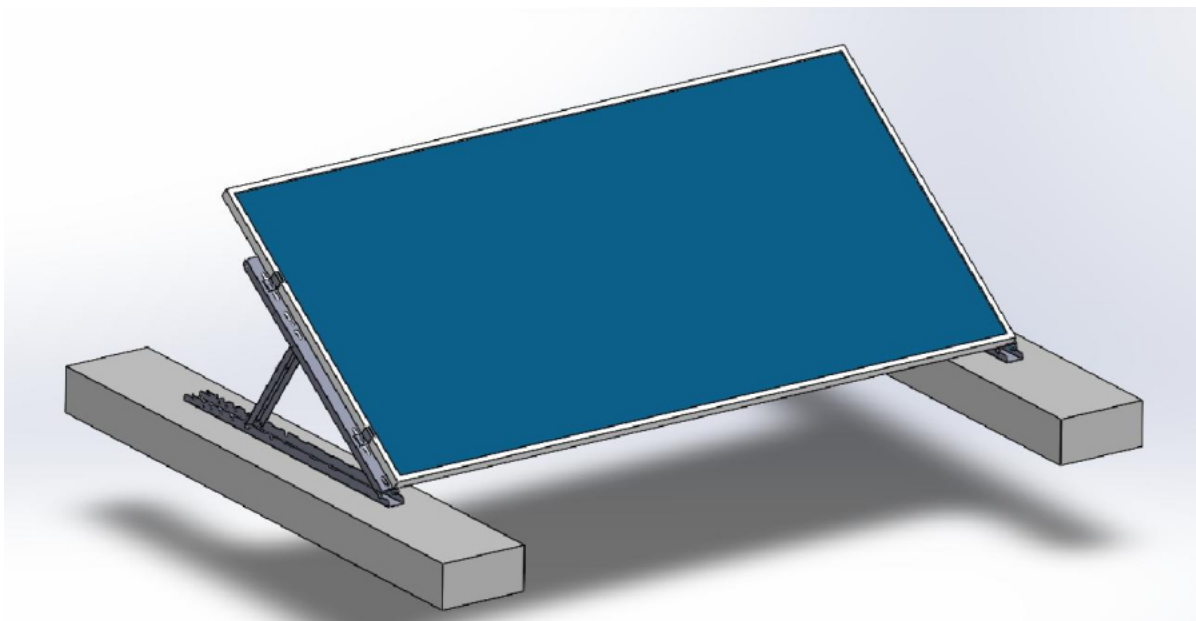

XTEND SOLARMI SCOMP-8SA35

Cena celkem:	8 339 Kč (bez DPH: 6 892 Kč)
Běžná cena:	9 173 Kč
Ušetříte:	834 Kč
Kód zboží:	SOPGWL0332
Part No.:	SCOMP-8SA35
Záruka:	26 měs.
Stav:	Nové zboží

Popis

Xtend Solarmi SCOMP-8SA35

Nastavitelný **systém SC pro instalaci 8 solárních panelů v řadě** na plochou střechu. **Sada tedy obsahuje 9 samotných držáků** s příslušenstvím.

- Určeno pro ploché střechy
- Nastavitelný úhel sklonu (15°, 20°, 25°, 30° nebo 35°)
- Dva způsoby upevnění: zátěžový způsob, nebo uchycení pomocí šroubů
- Lze rozšířit o další lišty SCHL1M-40 (CHL1M1-40) se spojkami SCPL-40

ZÁKLADNÍ SPECIFIKACE

Určení: pro 8× solární panel 35 × 1134 mm (délka panelu je libovolná, doporučeno max. 2279 mm)

Materiál: eloxovaný hliník (6005-T5)

Barva: stříbrná - šedá