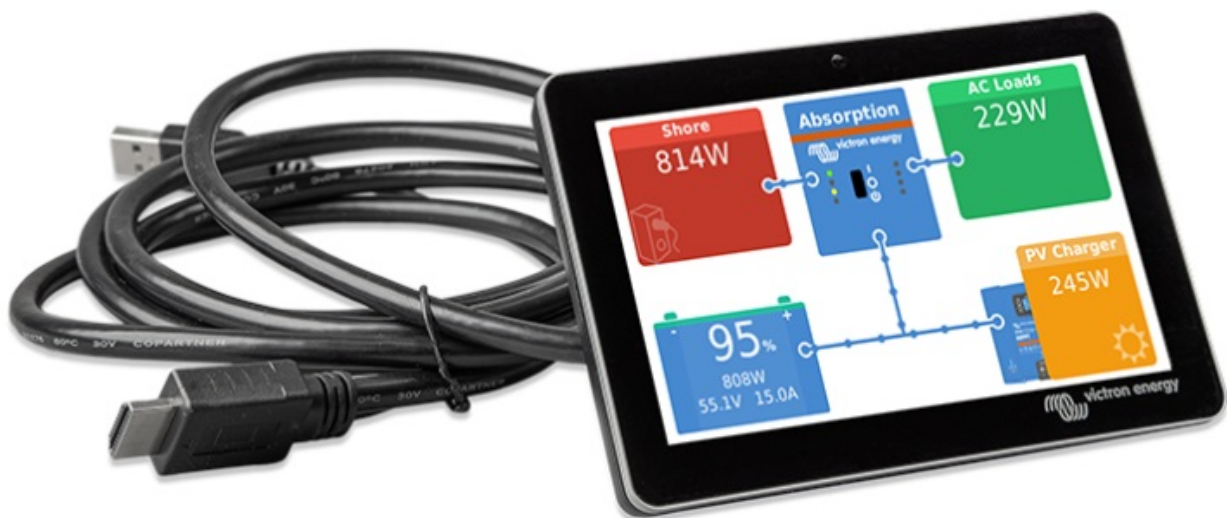

Dotykový displej Victron GX Touch 70 s úhlopříčkou 7 palců vám přehledně zprostředkuje informace o vašem systému a díky **dotykovému ovládní** umožňuje snadnou správu a nastavení. **Vodotěsná konstrukce** podporuje flexibilní využití v rozmanitých provozech a prostředích. Displej se jednoduše instaluje přímo na palubní desku a s pomocí jediného kabelu. **Displej Victron GX Touch 70** je ideálním komponentem pro vaše komunikační centrum.

Victron GX Touch 70

Dotykový 7" displej GX Touch 70 je volitelné příslušenství **ke komunikačnímu centru Cerbo GX**. Displej poskytuje okamžitý přehled o vašem systému a umožňuje bleskurychle upravit nastavení. **Jednoduše se připojí k Cerbo GX pomocí jediného kabelu.** Jeho velmi tenký **vodotěsný design**, nastavení nahoře a jeho jednoduchá instalace přinášejí velkou flexibilitu.

Jednoduchá instalace

Dotykový displej GX Touch je optimalizován tak, aby splňoval standardy odborníků provádějících instalaci. Displej lze přišroubovat přímo na palubní desku, takže není zapotřebí vyřezávat vhodný otvor (jak tomu bylo u zařízení Color Control GX). Připojuje se pouze jedním kabelem, což znamená, že už nemusíte táhnout k palubní desce více kabelů.

ZÁKLADNÍ SPECIFIKACE

Úhlopříčka: 7"

Rozlišení: 1024 × 600 px

Rozhraní: HDMI/USB (cca 1,8 m kabel)

Rozměry: 176 × 113 × 13,5 mm