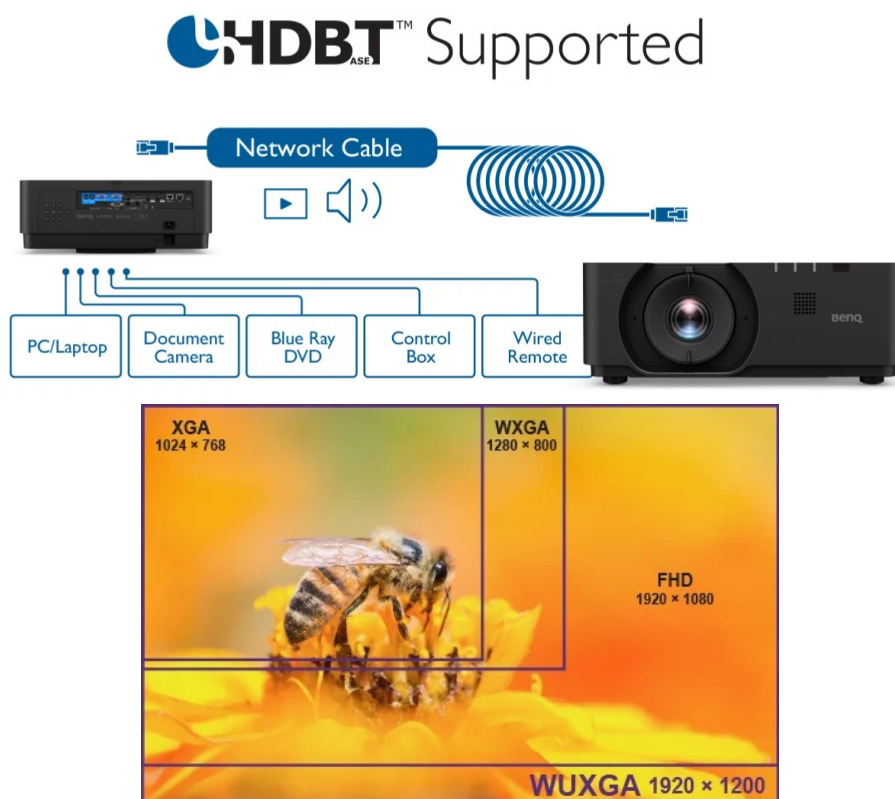

Popis

Projektor BenQ LU960 - pro flexibilní promítání

Projektor BenQ LU960 s vysokým WUXGA rozlišením vám zprostředkuje ostrý obraz s důrazem na všechny přítomné detaily. Umožňuje komfortní promítání textů, tabulek, obrázků, a dokonce dynamických akcí. **Rychlý režim** projektoru BenQ zlepšuje odezvu a poskytuje obraz bez zpoždění a prodlev. **Svitivost 5500 ANSI lumenů** zajistí viditelnost textu i obrazu v rozmanitých světelných podmínkách.

BenQ LU960

Laserový **WUXGA** projektor s rozlišením **1920 x 1200** obrazových bodů nabízí svítivost **5500 ANSI** lumenů, kontrastní poměr **3 000 000:1** a 92 % pokrytí normy **Rec.709** pro mnohem realističtější barvy a věrný obraz. Projektor dokáže vytvořit promítací plochu **o velikosti až 300"** a podporuje také 3D zobrazení. Díky korekci lichoběžníkového zkreslení můžete mít obraz přesně tam, kde potřebujete. Projektor nabízí široké možnosti připojení, včetně **HDBaseT**, které zprostředkuje připojení Full HD videa, audia a ethernetu jedním kabelem, a umožňuje tak ovládání ze vzdálenosti až 100 m. Podporuje také **360° projekci**, promítání obrazu na strop, stěny, podlahu nebo dokonce šikmé plochy, například ve veřejných prostorách. Bezúdržbový provoz a dlouhou životnost projektoru zajistí prachotěsně uzavřená laserová jednotka splňující certifikaci **IP5X**.

Součástí balení je dálkový ovladač (včetně baterií).

ZÁKLADNÍ SPECIFIKACE

Technologie projektoru: DLP

Rozlišení: 1920 x 1200 px

Jas: 5500 ANSI lumenů

Kontrastní poměr: 3000000:1

Rozhraní: 2x HDMI vstup, 1x HDMI výstup, 1x DisplayPort, 1x VGA vstup, 1x VGA výstup, 1x USB typ A, 1x USB mini B, 1x RJ-45 HDBaseT, 1x RJ-45 LAN, 1x RS-232, 1x audio vstup, 1x audio výstup, 1x 3D Sync vstup, 1x 3D Sync výstup, 1x DC 12V Trigger, 1x konektor pro drátový ovladač