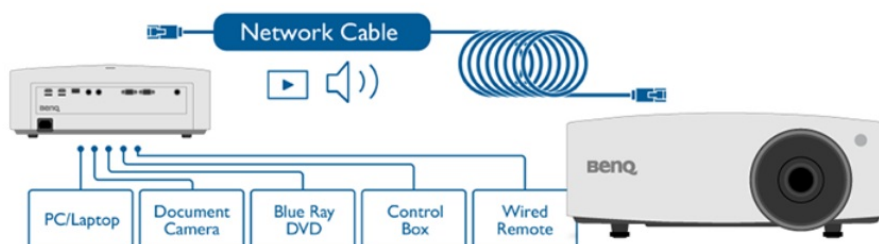

### BenQ LU935 - konferenční projektor s vysokou svítivostí

**BenQ LU935 je projektor** určený pro **konferenční místnosti**, který disponuje laserovým zdrojem světla s dlouhou životností a pokročilými režimy pro prezentace ve firemním prostředí. **Režim infografiky** zajišťuje perfektní zobrazení obrázků a textů. Spolu s **92% pokrytím normy Rec.709** a technologií DLP produkuje syté a zářivé barvy po dlouhou dobu bez snížení kvality.

**Režim prezentace** je ideální pro běžné prezentace text a tabulek a **video režim** oceníte při přehrávání dynamických videí. **Vysoká svítivost 6000 ANSI lumenů** zajišťuje skvělou viditelnost za všech světelných podmínek.

**Široký horizontální i vertikální posun objektivu** předejde problémům s instalací a umístěním v prostoru. Konstrukce projektoru **BenQ LU935** zajišťuje ideální těsnění proti vniknutí prachu.

**4K HDBT™** Supported

## BenQ LU935

Laserový **WUXGA** projektor s rozlišením **1920 x 1200** obrazových bodů nabízí svítivost **6000 ANSI** lumenů, kontrastní poměr **3 000 000:1** a 92 % pokrytí normy **Rec.709** pro mnohem realističtější barvy a věrný obraz. Projektor dokáže vytvořit promítací plochu **o velikosti až 300"** a podporuje také 3D zobrazení. Díky korekci lichoběžníkového zkreslení můžete mít obraz přesně tam, kde potřebujete. Projektor nabízí široké možnosti připojení, včetně **HDBaseT**, které zprostředkuje připojení Full HD videa, audia a ethernetu jedním kabelem, a umožňuje tak ovládání ze vzdálenosti až 100 m. Podporuje také **360° projekci**, promítání obrazu na strop, stěny, podlahu nebo dokonce šikmé plochy, například ve veřejných prostorech. Bezúdržbový provoz a dlouhou životnost projektoru zajistí prachotěsně uzavřená laserová jednotka splňující certifikaci **IP5X**.