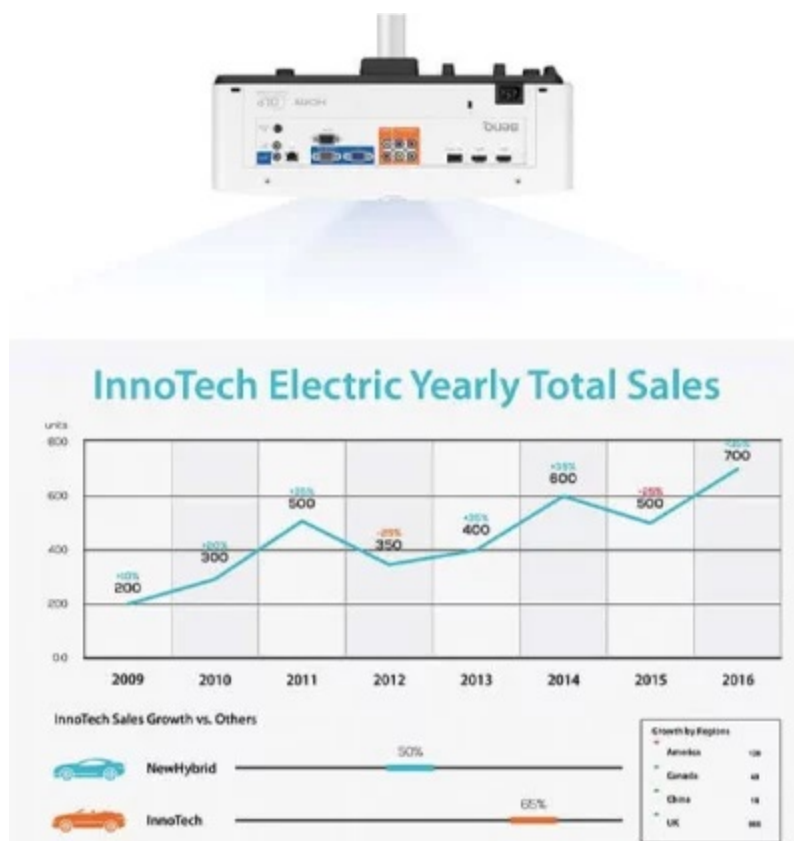

BENQ LU935

Cena celkem:	78 138 Kč (bez DPH: 64 577 Kč)
Běžná cena:	85 952 Kč
Ušetříte:	7 814 Kč
Kód zboží:	PROA7335
Part No.:	9H.JNN77.15E
Záruka:	36 měsíců/12 měs.lampa
Stav:	Nové zboží

Popis

BenQ LU935 - konferenční projektor s vysokou svítivostí

BenQ LU935 je projektor určený pro **konferenční místnosti**, který disponuje laserovým zdrojem světla s dlouhou životností a pokročilými režimy pro prezentace ve firemním prostředí. **Režim infografiky** zajišťuje perfektní zobrazení obrázků a textů. Spolu s **92% pokrytím normy Rec.709** a technologií DLP produkuje syté a zářivé barvy po dlouhou dobu bez snížení kvality.