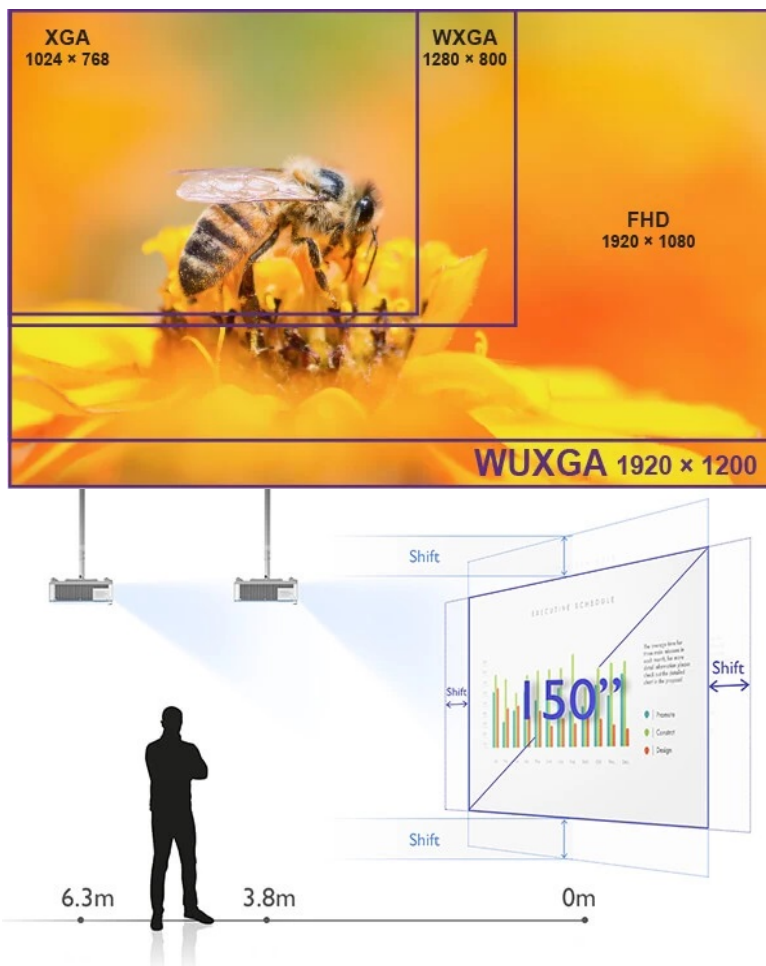

DLP projektor BenQ LU785 poskytuje vysokou kvalitu obrazu pro vaše prezentace ve firemní sféře. **Režim infografiky** potěší všechny moderní uživatele, kteří chtějí představit své nápady a návrhy formou bohaté, ale přehledné infografiky. Tento režim vykreslí texty i grafický obsah jasně a zřetelně. Ve spojení s **96% pokrytí normy Rec.709** produkuje syté a živé barvy. **Projektor BenQ LU785** disponuje **světlostí 6000 ANSI lumenů**, která podporuje komfortní sledování i v osvětlených, středně velkých **místnostech**.

Laserový světelný zdroj s **technologíí BlueCore** se vyznačuje trvalým výkonem bez blednutí barev po **dobu až 20 000 hodin provozu**. **Prachotěsná konstrukce IP5X** chrání citlivé optické komponenty a umožňuje použití v náročnějších podmínkách. **Projektor BenQ LU785** nabízí vysoké **WUXGA** rozlišení pro detailní a ostré zobrazení promítaného obsahu. Potěší také možnost **promítání obrazu na výšku v portrétním režimu**.

BenQ LU785

Laserový **WUXGA** projektor s rozlišením **1920 x 1200** obrazových bodů nabízí svítivost **6000 ANSI** lumenů, kontrastní poměr **3 000 000:1** a 96 % pokrytí normy **Rec.709** pro mnohem realističtější barvy a věrný obraz. Technologie **BlueCore Laser** zajišťuje nulovou odchylku laserových diod, zvyšuje světelný tok do světelného tunelu a zvyšuje jeho účinnost. Projektor dokáže vytvořit promítací plochu **o velikosti až 300"** a podporuje také 3D zobrazení. Díky korekci lichoběžníkového zkreslení můžete mít obraz přesně tam, kde potřebujete. Podporuje také **360° projekci**, promítání obrazu na strop, stěny, podlahu nebo dokonce šikmé plochy, například ve veřejných prostorech. Bezúdržbový provoz a dlouhou

Rozlišení: 1920 x 1200 px

Jas: 6000 ANSI lumenů

Kontrastní poměr: 3000000:1

Rozhraní: 2x HDMI, 1x HDMI-MHL, 1x VGA vstup, 1x VGA výstup, 1x USB typ A, 1x USB mini B, 1x RJ-45 LAN, 1x RS-232, 1x kompozitní vstup, 1x audio vstup, 1x audio výstup, 1x RCA audio vstup (L/R), 1x 3D Sync výstup