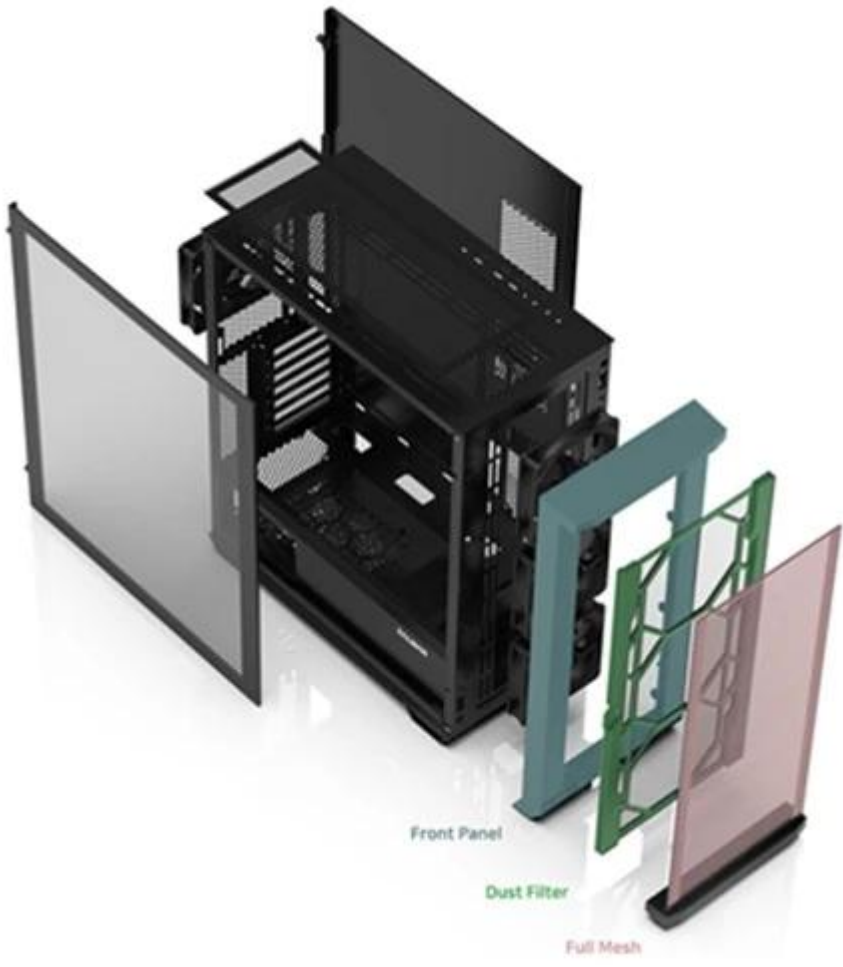

#### ZALMAN Z10 - Middle Tower PC skříň moderního vzhledu

**ZALMAN Z10** představuje všestrannou PC skříň pro stavbu moderního počítače střední třídy. Je tak navržena s ohledem jak na kvalitu, tak vaši peněženku. Vnitřní prostor podporuje **promyšlené uspořádání komponent** a stavbu rozmanitých PC konfigurací. Je ideální volbou pro uživatele, který hledá ideální spojení estetického vzezření a funkčnosti. PC skříň ve **formátu Middle tower** je kompatibilní se **základními deskami v provedení E-ATX, ATX, Micro ATX a Mini ITX**, díky čemuž je možné postavit široké spektrum PC sestav na práci, multimédia, případně gaming. Svoji konfiguraci složíte rychle, intuitivně, a současně zůstane dostatek místa pro optimální proudění vzduchu i vedení kabeláže.

## ZALMAN Z10

Počítačová skříň v provedení **Middle tower**. Na horním panelu jsou umístěny dva **USB 3.0 porty**, jeden **USB 3.1 typ C port**, sluchátkový výstup a vstup pro mikrofon. Skříň je osazena celkem **čtyřmi ventilátory**, třemi o velikosti 140 mm a jedním o velikosti 120 mm. **Průhledná bočnice** společně s perforovaným předním panelem zajišťuje vytržebný design. Důmyslné řešení umožňuje pohodlné umístění **až 360 mm dlouhého výměníku** vodního chlazení na přední či horní straně. Ve skříni je dostatek prostoru pro chladič CPU do výšky až 173 mm a grafickou kartu o délce až 395 mm. Samozřejmostí jsou prachové filtry. Skříň je dodávána **bez zdroje**.