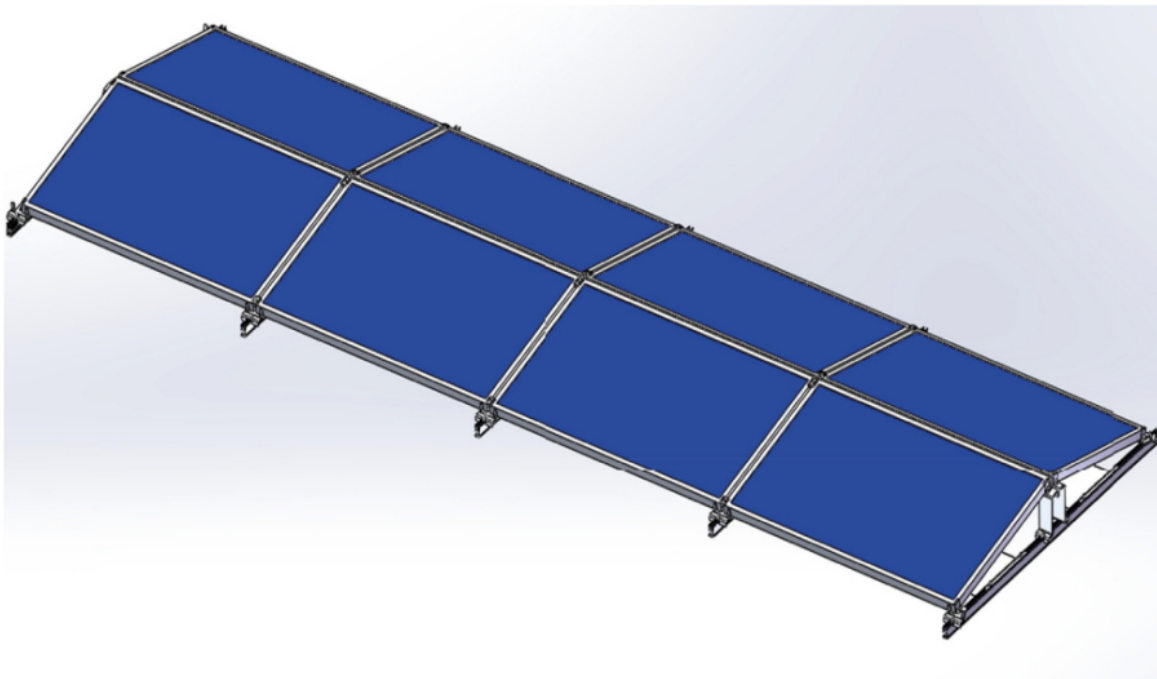

XTEND SOLARMI SCOMP-8EW35-1134

| | |
|--------------|----------------------------|
| Cena celkem: | 6 911 Kč |
| | (bez DPH: 5 712 Kč) |
| Běžná cena: | 7 602 Kč |
| Ušetříte: | 691 Kč |
| Kód zboží: | SOPGWL0329 |
| Part No.: | SCOMP-8EW35-1134 |
| Záruka: | 26 měs. |
| Stav: | Nové zboží |

Popis

Xtend Solarmi SCOMP-8EW35-1134

Systém SC pro instalaci solárních panelů na plochou střechu.

- Typ „východ-západ“
- Určeno pro ploché střechy
- Konstrukce se zátěží - neproniká do betonové střechy
- Vysoká kvalita a dlouhá životnost
- Odolná konstrukce vůči větru až do rychlost 60 m/s

ZÁKLADNÍ SPECIFIKACE

Určení: pro 8x solární panel 35 x 1134 mm (délka panelu je libovolná)

Materiál: eloxovaný hliník (6005-T5), ocel (typ 304)

Šířka základny: 2380 mm

Náklon panelů: 15°

Zatížení: < 1,4 kN/m²

Barva: stříbrná - šedá