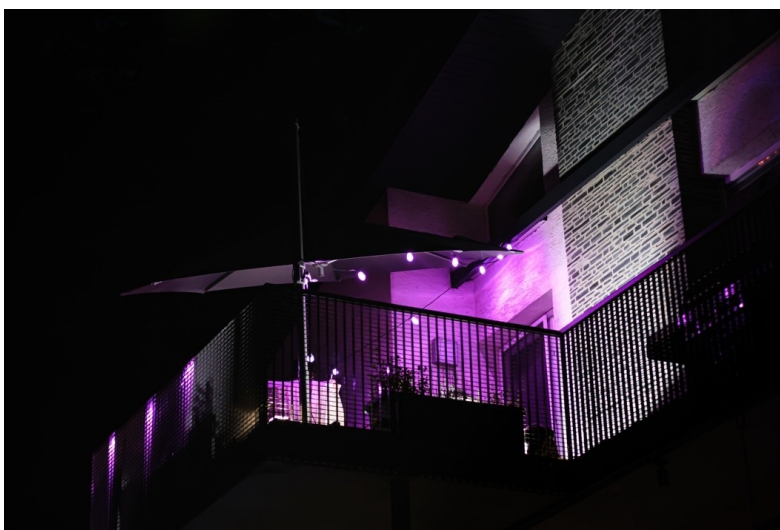

## IMMAX NEO LITE SMART VENKOVNÍ DEKORAČNÍ LED ŘETĚŽ 15M

Cena celkem:	<b>2 433 Kč</b>
	<b>(bez DPH: 2 011 Kč)</b>
Běžná cena:	<b>2 676 Kč</b>
Ušetříte:	<b>243 Kč</b>
Kód zboží:	OSVIMM1232
Part No.:	07900L
Záruka:	24 měs.
Stav:	Nové zboží

#### Osvětlení IMMAX NEO LITE Smart - rozehrajte správnou magii světel

**Dekorační LED osvětlení IMMAX NEO LITE Smart** na každou párty. **Chytrá venkovní girlanda** rozsvítí pobyt venku řadou barev a při oslavě narozenin, garden párty, grilování nebo třeba jen posezení s přáteli vykouzlí jedinečnou atmosféru. **Smart venkovní dekorativní LED řetěz IMMAX NEO LITE** je ideální pro osvětlení teras, pergol zahrad či jiných venkovních objektů.

Díky **délce 15 metrů** je řetěz dostatečně dlouhý a umožní vám vytvořit pestrobarevné prostředí podle představ. Světlo ovládáte jednoduše pomocí mobilní **aplikace Immax NEO PRO** nebo dálkového ovládání, které je součástí balení. Snadno nastavíte barvu, jas nebo teplotu světla. Díky **certifikaci IP65** je Smart osvětlení IMMAX **odolné proti tryskající vodě** a nemusíte se bát rozvěšení třeba v blízkosti bazénu.

#### **IMMAX NEO LITE Smart venkovní dekorační LED řetěz 15 m**

Chytrá stmívatelná LED girlanda je založena na energeticky úsporné, bezpečné a spolehlivé bezdrátové komunikaci **Wi-Fi**. V okamžiku vytvoříte dokonalou barevnou atmosféru a proměníte každé grilování v kouzelné posezení. Pomocí aplikace