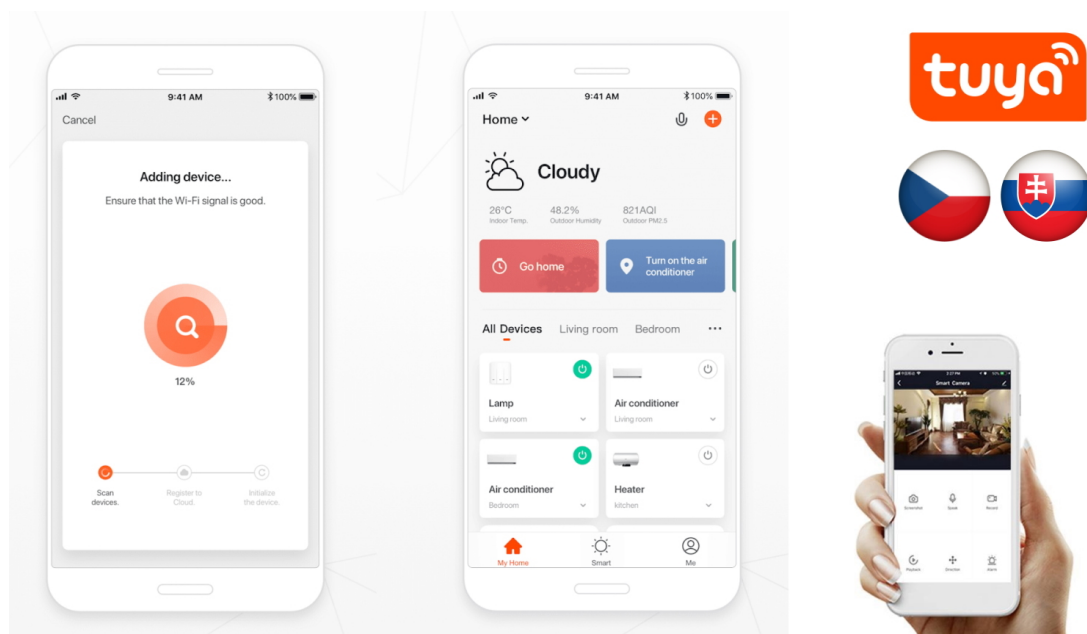

Chytrý stmívatelný vánoční LED strom **v dekoru břízy** je založen na energeticky úsporné, bezpečné a spolehlivé bezdrátové komunikaci **Wi-Fi**. LED strom lze použít k osvětlení interiéru tak i exteriéru, jelikož je voděodolný dle **IP44**. Pomocí aplikace **IMMAX NEO PRO**, která je k dispozici pro operační systémy **Android** nebo **iOS**, můžete odkudkoliv snadno měnit barvu a jas nebo využít přednastavených 12 režimů. Navíc je kompatibilní také s hlasovými asistenty Amazon Alexa, Apple Siri zkratky, Google Assistant a dále se systémy TUYA a LIDL.

ZÁKLADNÍ SPECIFIKACE

Počet LED: 135

Výška stromu: 180 cm

Příkon: 5 W

Vstupní napětí zdroje: AC 220-240 V, 50-60 Hz

Barva světla: RGB, studená (6500 K) a teplá bílá (2700 K)

Možnost stmívání: ano

Stupeň krytí: IP44