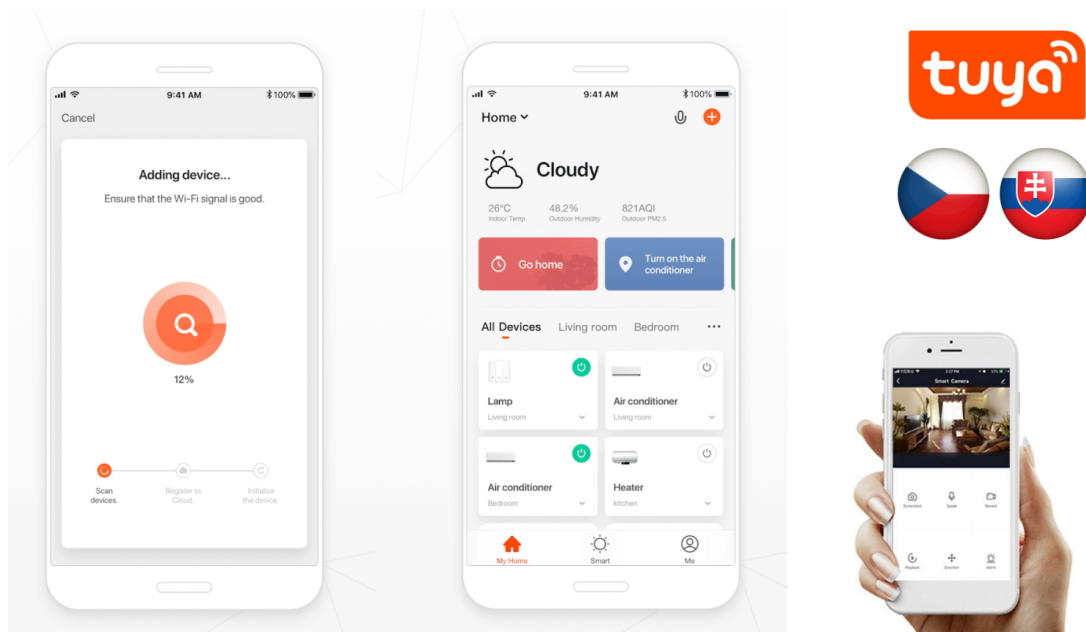

### Popis

#### IMMAX NEO LITE Smart vánoční LED osvětlení 20 m

Chytrý stmívatelný vánoční LED pásek je založen na energeticky úsporné, bezpečné a spolehlivé bezdrátové komunikaci **Wi-Fi**. LED pásek lze použít k osvětlení interiéru tak i exteriéru, jelikož je voděodolný dle **IP44**. Pomocí aplikace **IMMAX NEO PRO**, která je k dispozici pro operační systémy **Android** nebo **iOS**, můžete odkudkoliv snadno měnit jas nebo teplotu bílé barvy světla v rozmezí 2700K až 6500K nebo využít přednastavených 8 módů. Navíc je kompatibilní také se systémy **Google Home** a **Amazon Alexa**, díky kterým můžete využít možnost hlasového ovládání.