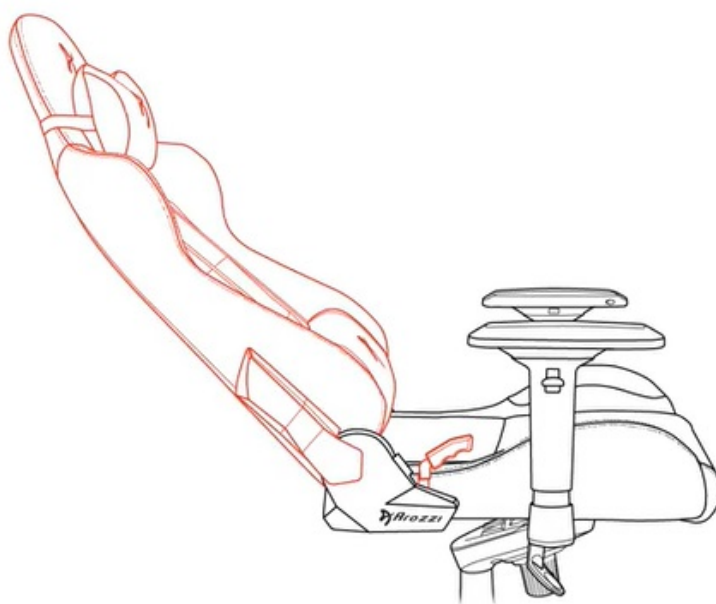

**Bederní polštář** slouží pro oporu zad a **polštář v oblasti opěrky hlavy** zase poskytne oporu pro krk a nejbližší okolí hlavy. **Mikrovlákno Supersoft** je speciální typ tkaniny, která je lehká na dotek a současně velmi odolná. Je zhotovena z vláken, která jsou tak hustá, že v nich neulpívá tolik prachu ani alergenů.

Samozřejmostí jsou široké možnosti **nastavení a přizpůsobení výšky nebo opěradla** dle vašich požadavků. Díky **funkci houpání** uzamknete židli v dané poloze a při jemném naklání můžete relaxovat. Nebo můžete židli v určité poloze rovnou zamknout a opěradlo i sedák stabilizovat. **Loketní opěrky jsou nastavitelné ve 4 směrech** a potěší také celková **nosnost 145 kg**.

### ZÁKLADNÍ SPECIFIKACE

**Nastavitelná výška sedadla:** 48-57 cm

**Výška židle:** 134-143 cm

**Šířka sedáku:** 31 cm

**Hloubka sedáku:** 52 cm

**Výška opěradla:** 86 cm

**Nosnost:** 145 kg  
**Hmotnost:** 26 kg  
**Barva:** světle šedá