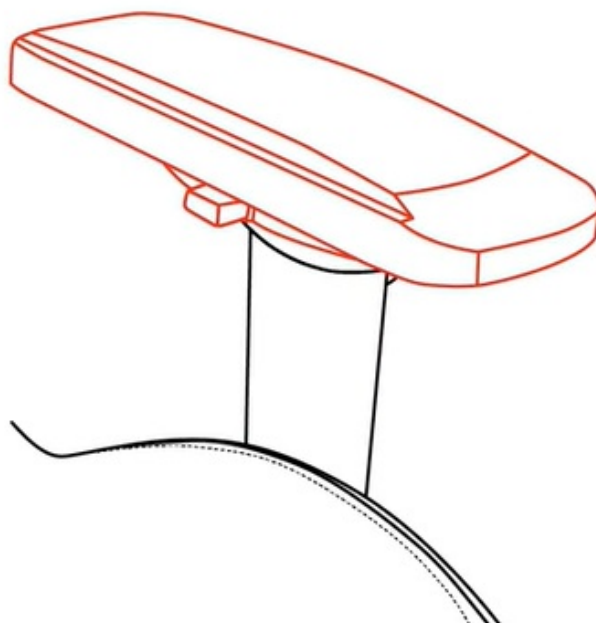

**Bederní polštář** slouží pro oporu zad a **polštář v oblasti opěrky hlavy** zase poskytne oporu pro krk a nejbližší okolí hlavy. **Mikrovlákno Supersoft** je speciální typ tkaniny, která je lehká na dotek a současně velmi odolná. Je zhotovena z vláken, která jsou tak hustá, že v nich neulpívá tolik prachu ani alergenů.

Samozřejmostí jsou široké možnosti **nastavení a přizpůsobení výšky nebo opěradla** dle vašich požadavků. Díky **funkci houpání** uzamknete židli v dané poloze a při jemném naklání můžete relaxovat. Nebo můžete židli v určité poloze rovnou zamknout a opěradlo i sedák stabilizovat. **Loketní opěrky jsou nastavitelné ve 4 směrech** a potěší také celková **nosnost 145 kg**.

### ZÁKLADNÍ SPECIFIKACE

**Nastavitelná výška sedadla:** 48-57 cm

**Výška židle:** 134-143 cm

**Šířka sedáku:** 31 cm

**Hloubka sedáku:** 52 cm

**Výška opěradla:** 86 cm

**Nosnost:** 145 kg  
**Hmotnost:** 26 kg  
**Barva:** světle šedá