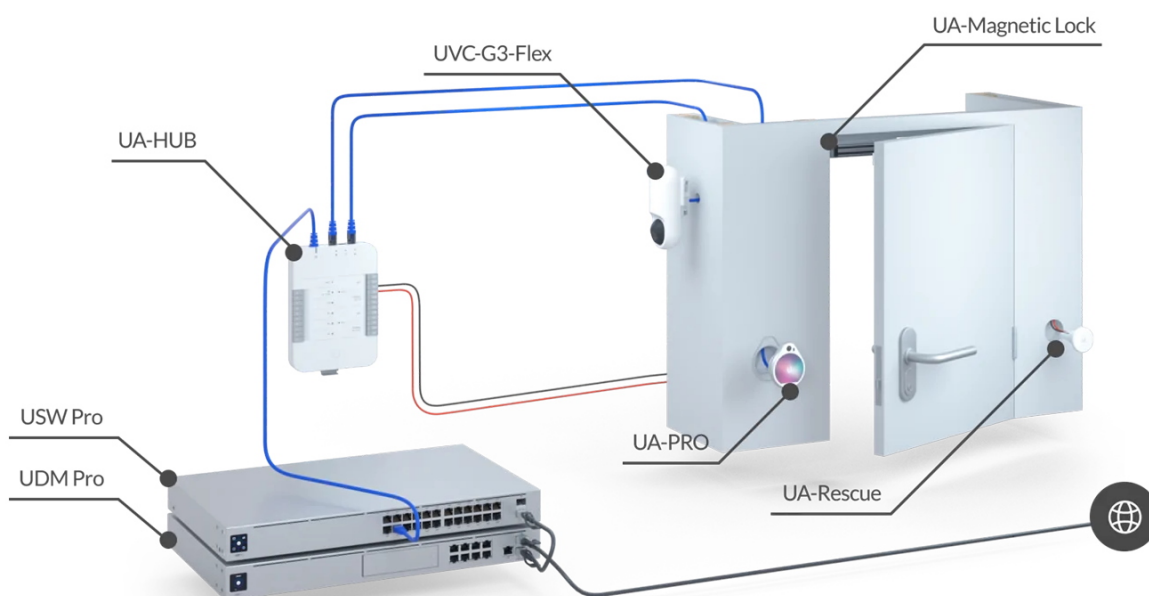

### Ubiquiti UniFi Access Rescue KeySwitch

**Nouzový/záchranný spínač** KeySwitch zajišťující redundanci (zálohování) **k otevírání dveří v případě poruchy systému.**

UniFi Access Rescue KeySwitch je jednopólový dvupolohový manuální spínač určený pro systém UniFi Access. V případě poruchy systému umožňuje UA-Rescue KeySwitch uživateli **ručně odemknout jakékoli dveře ovládané rozbočovačem UniFi Access**. Přepínač UniFi Access Rescue KeySwitch je **kompatibilní se systémy zámků Fail Safe i Fail Secure**, a je nedílnou součástí každého komplexního řešení přístupu ke dveřím.

- Nouzový klíčový spínač
- Dva přiložené klíče
- Kompatibilní se zámkovými systémy Fail Safe i Fail Secure. Záložní napájení pro systém Fail Secure není součástí dodávky.

## ZÁKLADNÍ SPECIFIKACE

**Rozhraní:** svorkovnice (COM/NO/NC), 18-24 AWG  
**Spínač:** DC 28 V (4 A), mosazný klíč s vnitřní vlnou  
**Hmotnost:** 94 g  
**Rozměry:** 74 x 60 x 60 mm

---