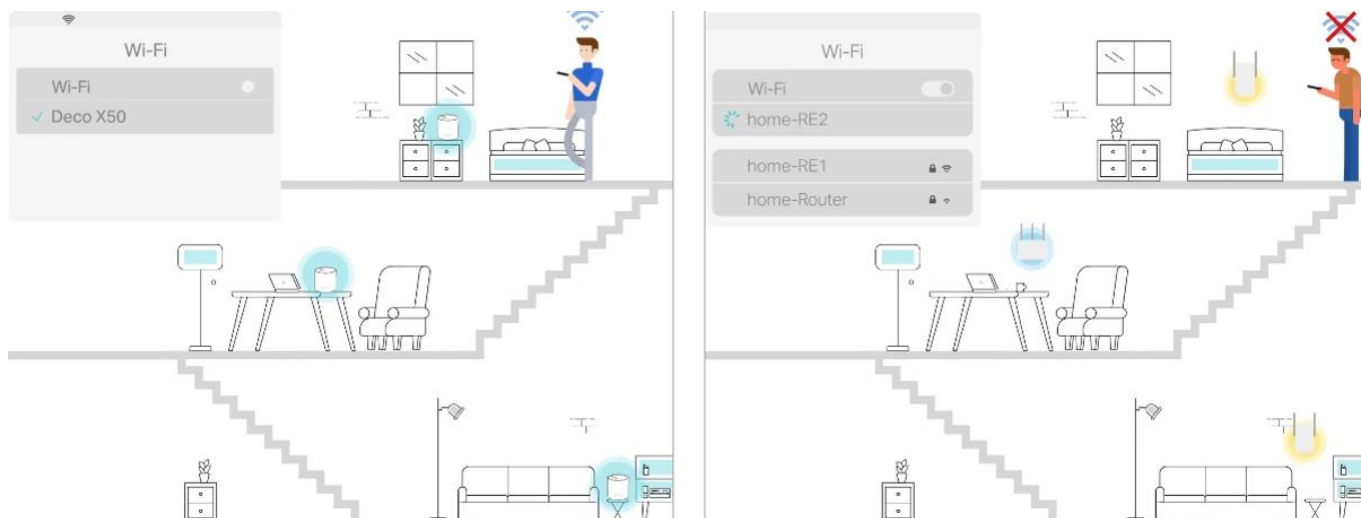

3-PACK

Covers up to 6,500 sq.ft.

Mesh systém s umělou inteligencí

Neustále se učí, nepřetržitě se optimalizuje. Jednotka Deco X50 je vybavena mesh systémem s umělou inteligencí, aby poskytovala ničím nepřerušované chytré Wi-Fi připojení. Automaticky analyzuje vaše síťové prostředí, kvalitu klientů a chování uživatelů. Sofistikované algoritmy vyhodnocují různé faktory, aby jednotka Deco X50 poskytovala ideální Wi-Fi mesh síť.

Plynulé přepínání mezi připojenými zařízeními v síti Wi-Fi s jedním názvem

Systém TP-Link Mesh funguje tak, že jednotky Deco společně vytvářejí jednu unifikovanou síť. Váš telefon nebo tablet se automaticky připojují k nejrychlejší jednotce Deco, jak se pohybujete po domě, abyste se mohli spolehnout na skutečně stabilní a nepřerušované používání Wi-Fi připojení.