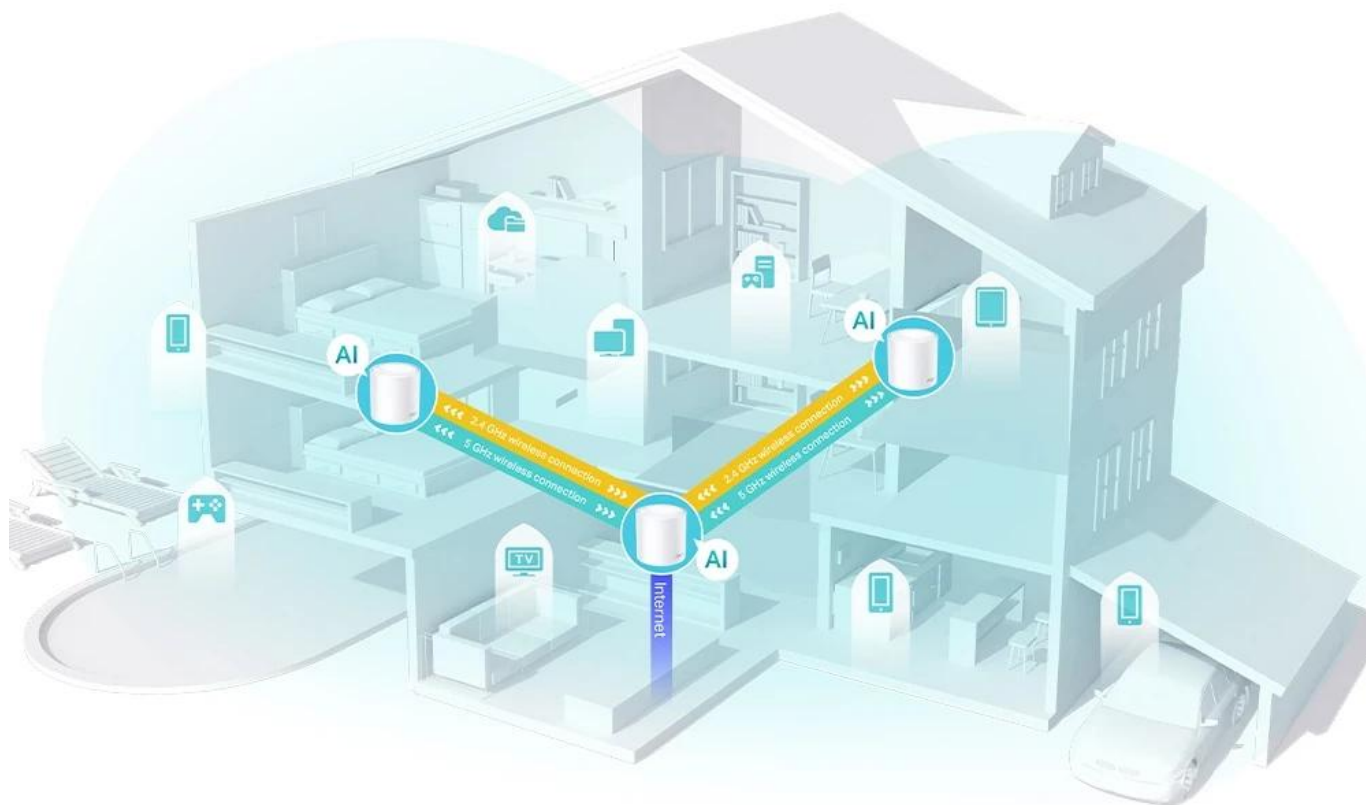

WiFi 6

AX3000

Seamless Coverage up to
6,500ft²
4-6+ Bedroom Houses

Connects Over
150 Devices

AI-Driven
Mesh

HE160

Real-Time Cyber
Security Protection

Pokrytí celé domácnosti: zabiják mrtvých zón Wi-Fi

S čistším a silnějším signálem vylepšeným funkcí BSS Color a technologií Beamforming jednotka Deco X50 rozšiřuje Wi-Fi pokrytí v celé domácnosti a zvyšuje jeho výkon. Bezdrátová připojení a volitelné páteřní připojení ethernet pracují společně na propojení jednotek Deco, díky čemuž bude vaše síť rychlejší a zajistí nepřerušované připojení všech zařízení.

Navrženo pro více zařízení

Cílem produktů Deco je výrazně zvýšit kapacitu a efektivnost v prostředí s hustým provozem. Bez ohledu na to, kolik obrazovek nebo zařízení je najednou zapnutých, mohou všichni využívat efektivnější síť, která se rychleji načítá, aniž by se snižoval výkon. Připojí až **150 zařízení**.

3-PACK

Covers up to 6,500 sq.ft.

Mesh systém s umělou inteligencí

Neustále se učí, nepřetržitě se optimalizuje. Jednotka Deco X50 je vybavena mesh systémem s umělou inteligencí, aby poskytovala ničím nepřerušované chytré Wi-Fi připojení. Automaticky analyzuje vaše síťové prostředí, kvalitu klientů a chování uživatelů. Sofistikované algoritmy vyhodnocují různé faktory, aby jednotka Deco X50 poskytovala ideální Wi-Fi mesh síť.