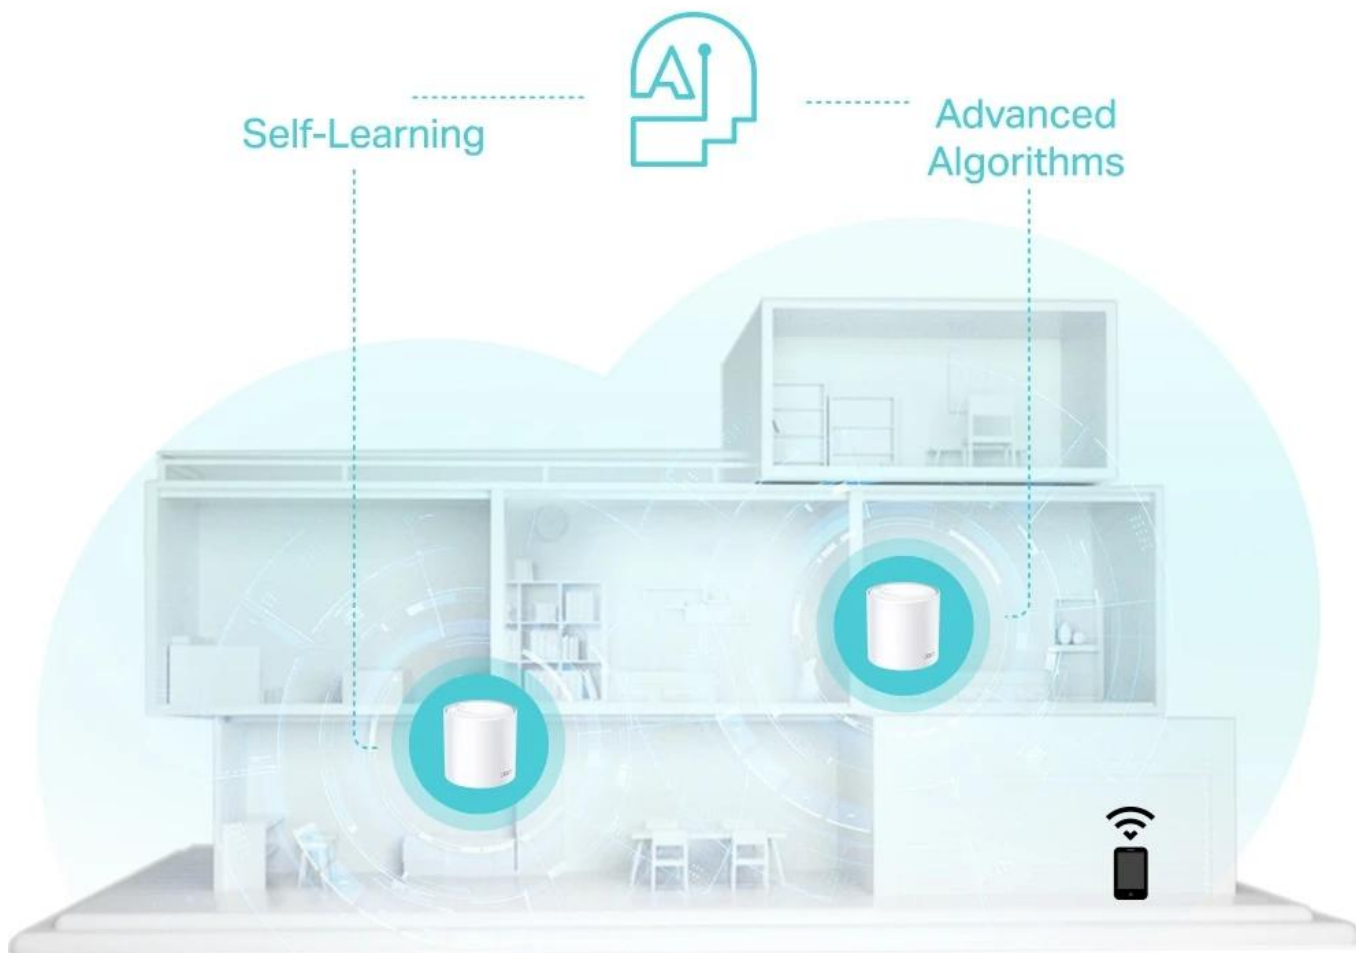

S čistším a silnějším signálem vylepšeným funkcí BSS Color a technologií Beamforming jednotka Deco X50 rozšiřuje Wi-Fi pokrytí v celé domácnosti a zvyšuje jeho výkon. Bezdrátová připojení a volitelné páteřní připojení ethernet pracují společně na propojení jednotek Deco, díky čemuž bude vaše síť rychlejší a zajistí nepřerušované připojení všech zařízení.

Navrženo pro více zařízení

Cílem produktů Deco je výrazně zvýšit kapacitu a efektivnost v prostředí s hustým provozem. Bez ohledu na to, kolik obrazovek nebo zařízení je najednou zapnutých, mohou všichni využívat efektivnější síť, která se rychleji načítá, aniž by se snižoval výkon. Připojí až **150 zařízení**.

3-PACK

Covers up to 6,500 sq.ft.

Mesh systém s umělou inteligencí

Neustále se učí, nepřetržitě se optimalizuje. Jednotka Deco X50 je vybavena mesh systémem s umělou inteligencí, aby poskytovala ničím nepřerušované chytré Wi-Fi připojení. Automaticky analyzuje vaše síťové prostředí, kvalitu klientů a chování uživatelů. Sofistikované algoritmy vyhodnocují různé faktory, aby jednotka Deco X50 poskytovala ideální Wi-Fi mesh síť.

Plynulé přepínání mezi připojenými zařízeními v síti Wi-Fi s jedním názvem

Systém TP-Link Mesh funguje tak, že jednotky Deco společně vytvářejí jednu unifikovanou síť. Váš telefon nebo tablet se automaticky připojují k nejrychlejší jednotce Deco, jak se pohybujete po domě, abyste se mohli spolehnout na skutečně stabilní a nepřerušované používání Wi-Fi připojení.