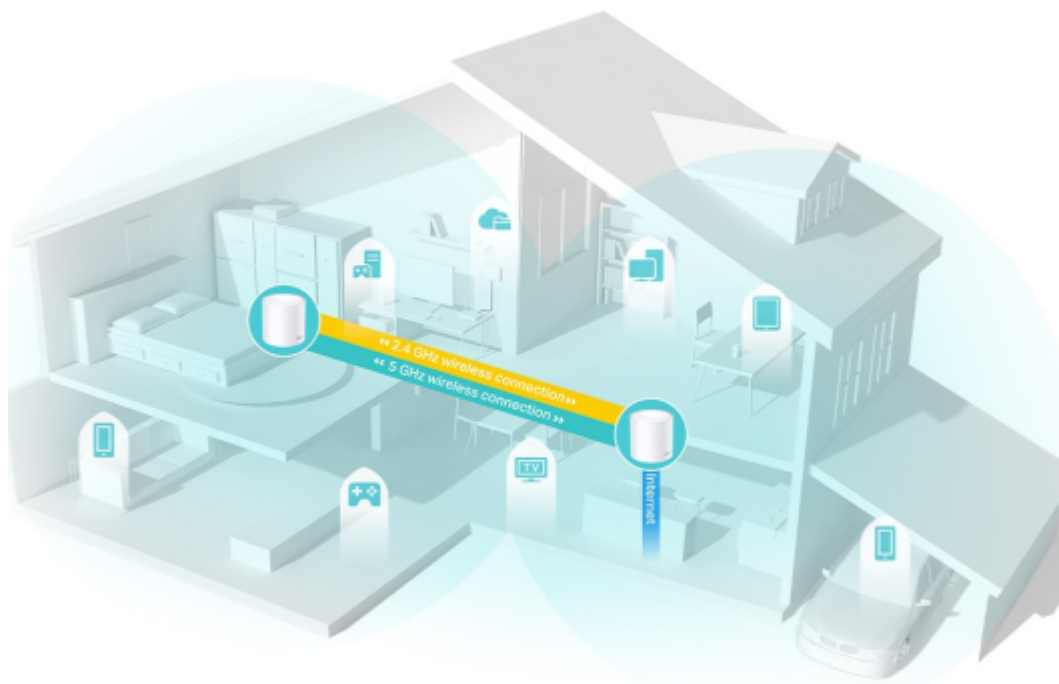

Deco X50 využívá systém více jednotek k dosažení bezproblémového celoplošného Wi-Fi pokrytí - eliminuje slabé oblasti signálu jednou provždy! Pro pokrytí menších oblastí může jednotka fungovat i samostatně. Díky pokročilé technologii **Deco Mesh** spolupracují jednotky na vytvoření jednotné sítě s jediným názvem sítě. Systém jednotek Deco X50 poskytuje rychlé a stabilní spojení rychlostí **až 3000 Mb/s** s podporou standardu **802.11ax (Wi-Fi 6)** a je tak ideální pro pokrytí celé domácnosti bezdrátovým signálem (součástí balení jsou 2 jednotky). Mezi další výhody patří také **kompatibilita s hlasovým ovládáním Amazon Alexa**.

Pokrytí celé domácnosti: zabiják mrtvých zón Wi-Fi

S čistším a silnějším signálem vylepšeným funkcí BSS Color a technologií Beamforming jednotka Deco X50 rozšiřuje Wi-Fi pokrytí v celé domácnosti a zvyšuje jeho výkon. Bezdrátová připojení a volitelné páteřní připojení ethernet pracují společně na propojení jednotek Deco, díky čemuž bude vaše síť rychlejší a zajistí nepřerušované připojení všech zařízení. Chcete větší pokrytí? Prostě přidejte další jednotku Deco.

Ultra vysoké přenosové rychlosti Mesh Wi-Fi 6

Díky vybavení technologií Wi-Fi 6 je Deco Wi-Fi Mesh systém pokrývající celou domácnost navržen k tomu, aby poskytoval výrazné zlepšení v pokrytí, rychlosti a celkové kapacitě. Pořídte si nejnovější Wi-Fi Mesh systém a získejte výhody sítě budoucnosti, která poskytuje vyšší přenosovou rychlost a připojí více zařízení.