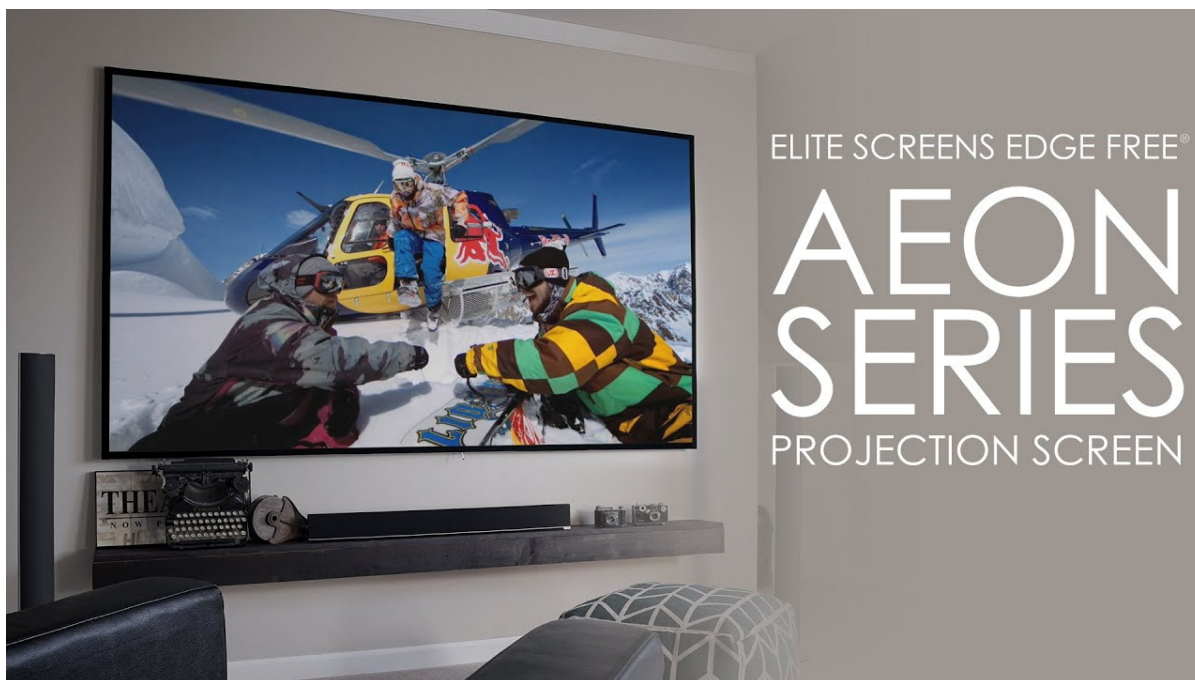

Projekční plátno v pevném rámu s úhlopříčkou **92"** a poměrem stran **16 : 9**. Ideální pro domácí použití v kombinaci s projektořem. Materiál **CineWhite** má široký rozptyl světla, černobílý kontrast a přirozené barevné ztvárnění. Plátno podporuje **HDR, aktivní 3D a 4K Ultra HD Ready** a nabízí šířku zorného úhlu **180°**. Plátno je nataženo přes podkladový rám, **působí tedy bezrámovým dojmem** (možnost instalace ultratenké lišty).

- Série Aeon Edge Free - bezrámové/bezokrajové projekční plátno v pevném rámu
- Ideální pro domácí použití
- Aktivní 3D, 4K Ultra HD
- Lehká hliníková konstrukce s děleným rámem
- Snadná montáž a instalace
- Edge Free (bezokrajové) + možnost instalace ultratenké lišty

Barva rámu: černá

CineWhite

1. Materiál plátna CineWhite
2. 180° pozorovací úhel (90° vlevo a vpravo)
3. Aktivní 3D & 4K/8K Ultra HD Ready
4. Matný bílý povrch (PVC Flexible)
5. Přirozené podání barev & rovnoměrný rozptyl světla
6. Černá zadní strana
7. Gain 1.1
8. Vhodné pro projektory s krátkou i velmi krátkou projekční vzdáleností a běžné projektory