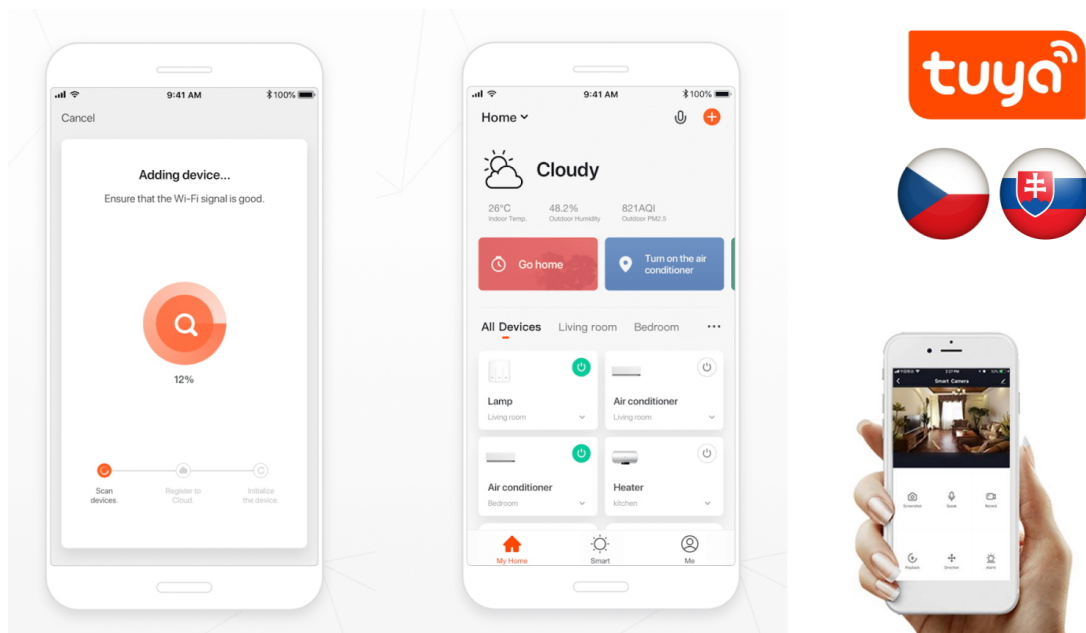

Designové LED **závěsné** stropní svítidlo pro chytrou domácnost. Tvar připomínající písmeno C a robustnější provedení zaujme na první pohled a zároveň skvěle zapadne do každého moderního interiéru. Svítidlo lze propojit s chytrou bránou **IMMAX NEO PRO** a ovládat celou síť domácích světelných zdrojů skrze dálkový ovladač či aplikaci v mobilním telefonu. I na dálku tak můžete vytvořit ideální osvětlení, změnit barvu světla od teplé bílé po studenou či nastavit vlastní světelný režim. Svítidlo využívá platformu TUYA a pracuje na technologii Zigbee 3.0. Navíc je plně kompatibilní se systémy Philips HUE, Tahoma, Lidl, Ikea a **podporuje hlasové asistenty** Amazon Alexa, Google Assistant a Apple Siri. Dálkový ovladač **Zigbee 3.0** je součástí balení.

Rozměry: 600 × 600 × 100 mm

Délka závěsu: 1200 mm

Barva: černá

Energetická třída (EEI): F

TuyaSmart:

[Aplikace pro Android](#)

[Aplikace pro iOS](#)
