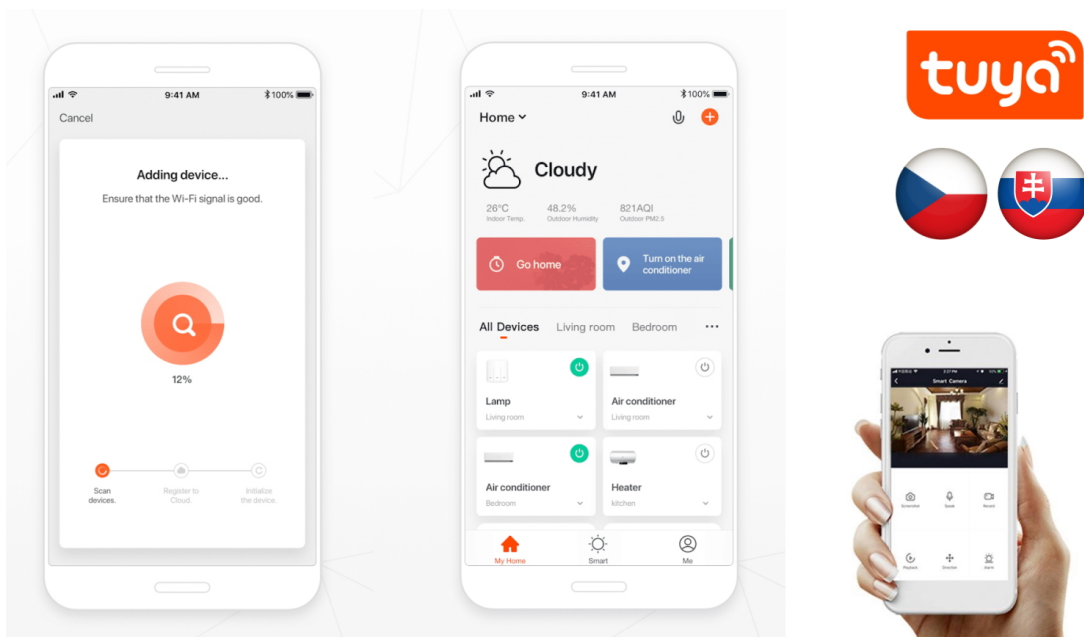

IMMAX NEO E27 11W RGB+CCT 3KS

Cena celkem:	749 Kč (bez DPH: 619 Kč)
Běžná cena:	824 Kč
Ušetříte:	75 Kč
Kód zboží:	OSVIMM1226
Part No.:	07743C
Záruka:	24 měs.
Stav:	Nové zboží

Popis

IMMAX NEO E27 11 W RGB+CCT

Chytrá, **stmívatelná**, barevná LED žárovka umožňuje **nastavení barvy a jasu** světla dle aktuální potřeby. Kromě **RGB** barevné škály je možné měnit také teplotu světla od teplé až po studenou bílou. Žárovka je založena na bezpečné a spolehlivé bezdrátové komunikaci **ZigBee 3.0**.

POZOR

Toto není Wi-Fi žárovka, vyžaduje použití s dálkovým ovladačem (07087-2) nebo pro použití s aplikací IMMAX NEO PRO je nutné zakoupit Immax NEO BRIDGE PRO Smart Zigbee 3.0 (07117-2), popřípadě jiný hub/bridge/gateway na platformě TUYA, který komunikuje pomocí standardu ZigBee 3.0.

Součástí balení jsou 3 žárovky.

ZÁKLADNÍ SPECIFIKACE

Patice: E27

Příkon: 11 W

Svítilivost: 1055 lm

Barva světla: RGB + teplá-studená bílá