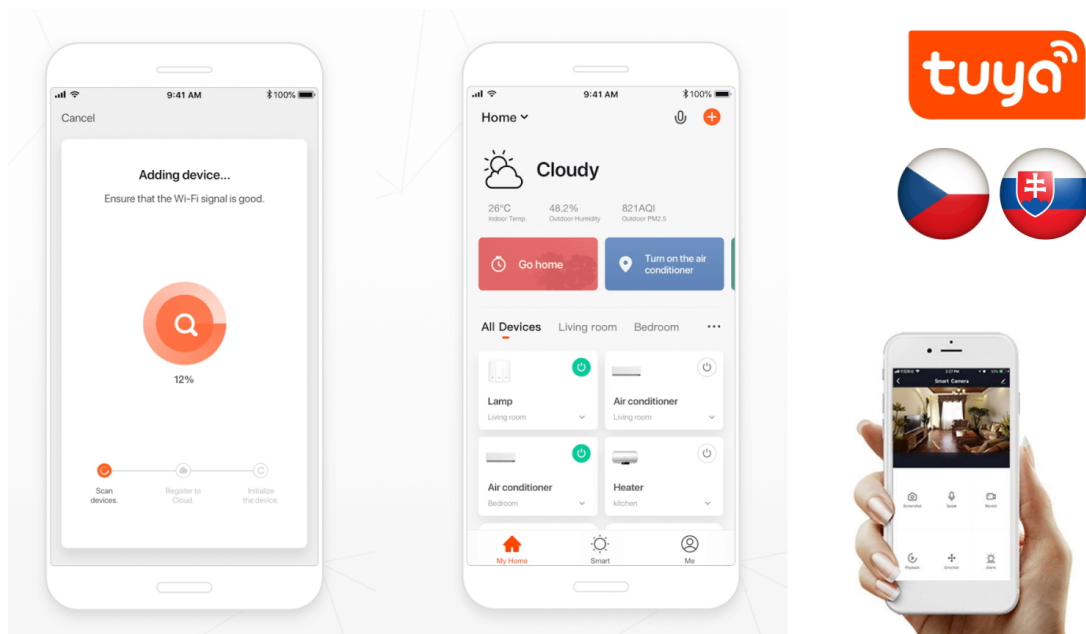

LED stropní svítidlo pro chytrou domácnost. Černé kovové provedení s několika bočními průsvity mírně rozptýlí světlo také do stran. Vyspělá technologie bezdrátové komunikace pomocí Wi-Fi na protokolu **Tuya** umožní integraci svítidla do aplikace **IMMAX NEO PRO**. I na dálku tak můžete vytvořit ideální osvětlení, změnit barvu světla od teplé bílé po studenou či nastavit vlastní světelný režim. Systém IMMAX NEO LITE je plně kompatibilní se Samsung SmartThings a **podporuje hlasové asistenty** Amazon Alexa, Google Assistant a Apple Siri. Svítidlo lze také ovládat dálkovým IR ovladačem, který je součástí balení.

Vstupní napětí: AC 220 V

Rozměry: 520 × 520 × 60 mm

Barva: černá

TuyaSmart:

[Aplikace pro Android](#)

[Aplikace pro iOS](#)
