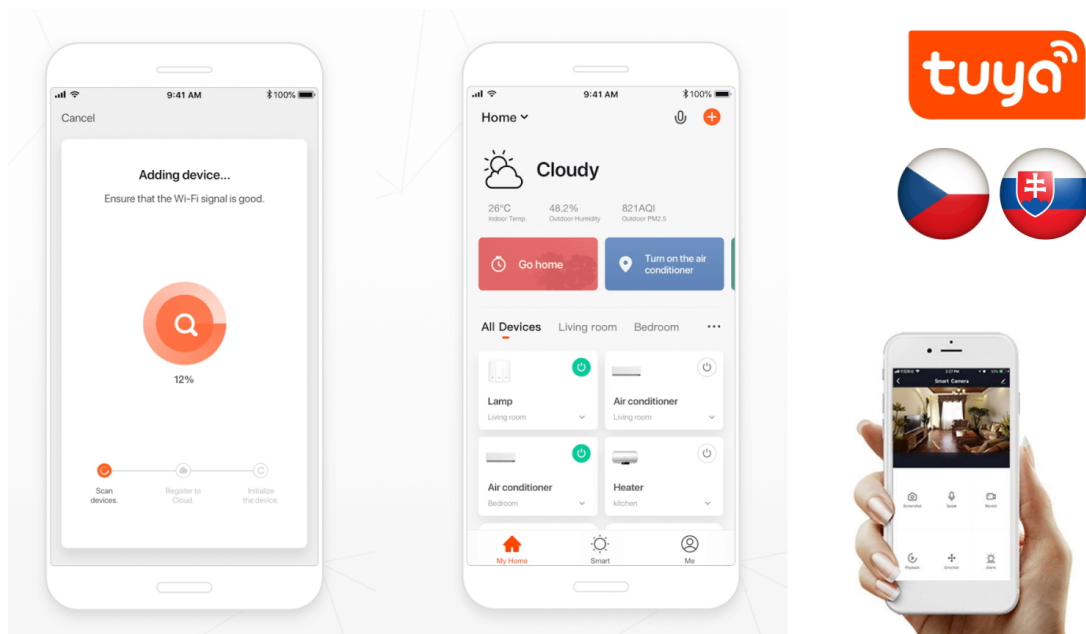

LED stropní svítidlo pro chytrou domácnost. Černé kovové provedení s několika bočními průsvity mírně rozptýlí světlo také do stran. Vyspělá technologie bezdrátové komunikace pomocí Wi-Fi na protokolu **Tuya** umožní integraci svítidla do aplikace **IMMAX NEO PRO**. I na dálku tak můžete vytvořit ideální osvětlení, změnit barvu světla od teplé bílé po studenou či nastavit vlastní světelný režim. Systém IMMAX NEO LITE je plně kompatibilní se Samsung SmartThings a **podporuje hlasové asistenty** Amazon Alexa, Google Assistant a Apple Siri. Svítidlo lze také ovládat dálkovým IR ovladačem, který je součástí balení.

Vstupní napětí: AC 220 V

Rozměry: 400 × 400 × 60 mm

Barva: černá

TuyaSmart:

[Aplikace pro Android](#)

[Aplikace pro iOS](#)
