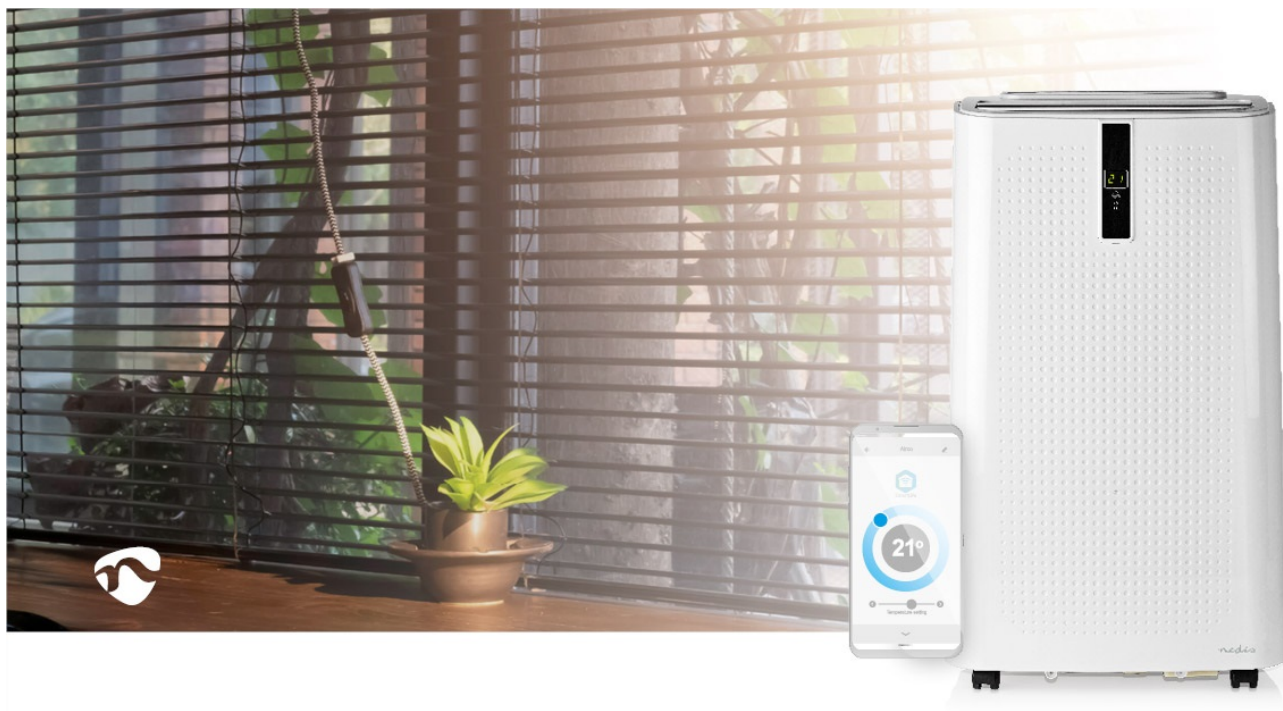

Chytrá mobilní klimatizace Nedis WIFIACMB1WT12 s Wi-Fi připojením je ideálním řešením pro horké letní dny a noci. Vytvoříte optimální klima v místnosti o rozloze až 100 m³, ve které můžete pohodlně pracovat, bavit se a spát po celé letní období. Klimatizace Nedis WIFIACMB1WT12 podporuje komfortní ovládání skrze smartphone s bezplatnou aplikací Nedis SmartLife. Po připojení k síti Wi-Fi můžete klimatizaci ovládat nejenom z dálky pomocí aplikace, ale také pomocí hlasových asistentů Google nebo Amazon Alexa. Nechybí ani standardní dálkové ovládání a ovládací panel přímo na zařízení. Pro ochlazení nemusíte udělat ani krok navíc. Stačí jen nastavit požadovanou teplotu a o vše ostatní se postará sama klimatizace. Díky provedení s kolečky můžete klimatizaci snadno přesunout do jiné místnosti. Vzduchová hadice odvádí teplý vzduch, žádná další odborná montáž není potřeba.

Nedis WIFIACMB1WT12

Chytrá mobilní klimatizace vhodná pro místnosti o velikosti až 100 m³ nabízí výkon 12000 BTU. Předností klimatizace je možnost propojení s aplikací Nedis Smartlife pomocí bezdrátové technologie Wi-Fi. V aplikaci poté můžete odkudkoliv nastavit požadovanou teplotu v rozsahu 16 °C až 32 °C, vybrat jednu ze 3 rychlostí ventilátoru, nebo aktivovat časovač.

Potěší také podpora hlasových asistentů Google Assistant nebo Amazon Alexa. Kromě toho lze klimatizaci ovládat přiloženým **dálkovým ovládáním**, nebo tlačítky umístěnými společně s displejem na horním panelu zařízení. Klimatizace nevyžaduje odbornou montáž, stačí jen připojit do zásuvky, vyvést odvod tepla a vše je připraveno k použití. Systém **samočinného odpařování** zajistí lepší energetickou účinnost a výkon chlazení. Rychlost cirkulace vzduchu dosahuje **400 m³ za hodinu** a kapacita odvlhčování činí **28 l / 24 hod.**