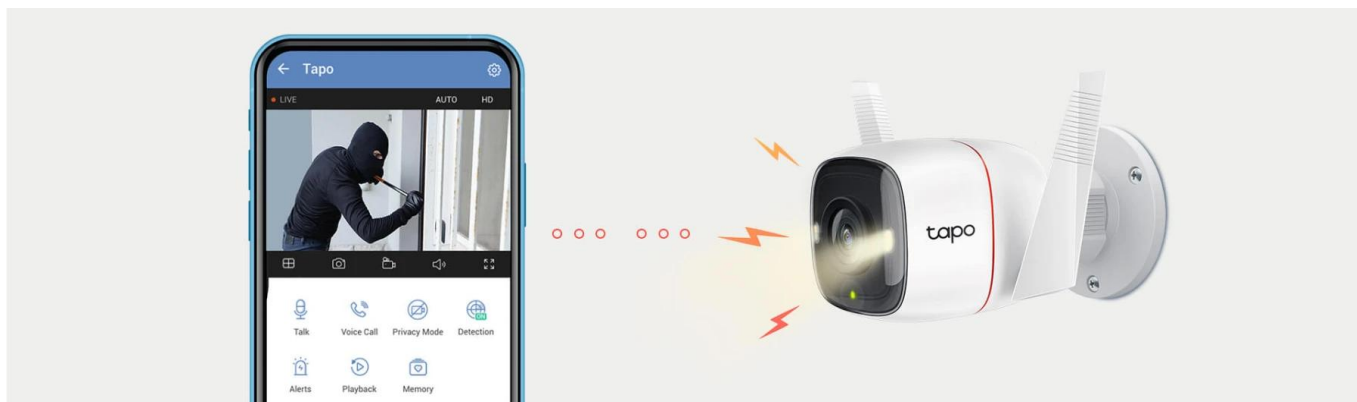

- **Technologie 2K QHD** - Zaznamenává křišťálově čistý obraz v rozlišení 2560 × 1440
- **Kabelová nebo bezdrátová síť** - Připojení přes ethernet nebo Wi-Fi pro flexibilní instalaci
- **Plnobarevné noční vidění** - Zobrazuje barevný obraz dokonce i v noci
- **Noční vidění s technologií Starlight** - Snímač s vysokou citlivostí zachycuje obraz ve vyšší kvalitě i za špatných světelných podmínek
- **Detekce pohybu a upozornění** - Dostáváte upozornění, jakmile kamera zaznamená pohyb
- **Zvukový a světelný alarm** - Aktivace světelných a zvukových efektů na odrazení nevíтанých návštěvníků
- **Obousměrný zvuk** - Umožňuje komunikaci pomocí integrovaného mikrofону a reproduktoru
- **Bezpečné úložiště** - Místní uložení až 256 GB videa v rozlišení 2K QHD na kartu microSD
- **Hlasové ovládání** - Podporuje služby Google Assistant a Amazon Alexa
- **Chytré akce** - Vytvářejte inteligentní automatizace pomocí aplikace Tapo

Na rozdíl od černobílého obrazu běžných kamer je kamera Tapo C320WS vybavena snímačem s vysokým rozlišením a světelností, které zachycují širší spektrum barev i za velmi špatných světelných podmínek.

Jasnější i při záři hvězd

Velmi hlasitý zvukový alarm

Vestavěnou sirénu můžete spustit za účelem odstrašení. Zvukový alarm může rovněž automaticky spolupracovat s různými detekcemi pohybu a aktivovat se při zjištění neoprávněné aktivity.

Speciální aplikace Tapo

Živé zobrazení, přehrávání záznamů, ukládání videoklipů a konfigurace – to vše v jedné přehledné aplikaci. Stáhněte si aplikaci Tapo, zapněte kameru a připojte ji podle jednoduchého průvodce v aplikaci.