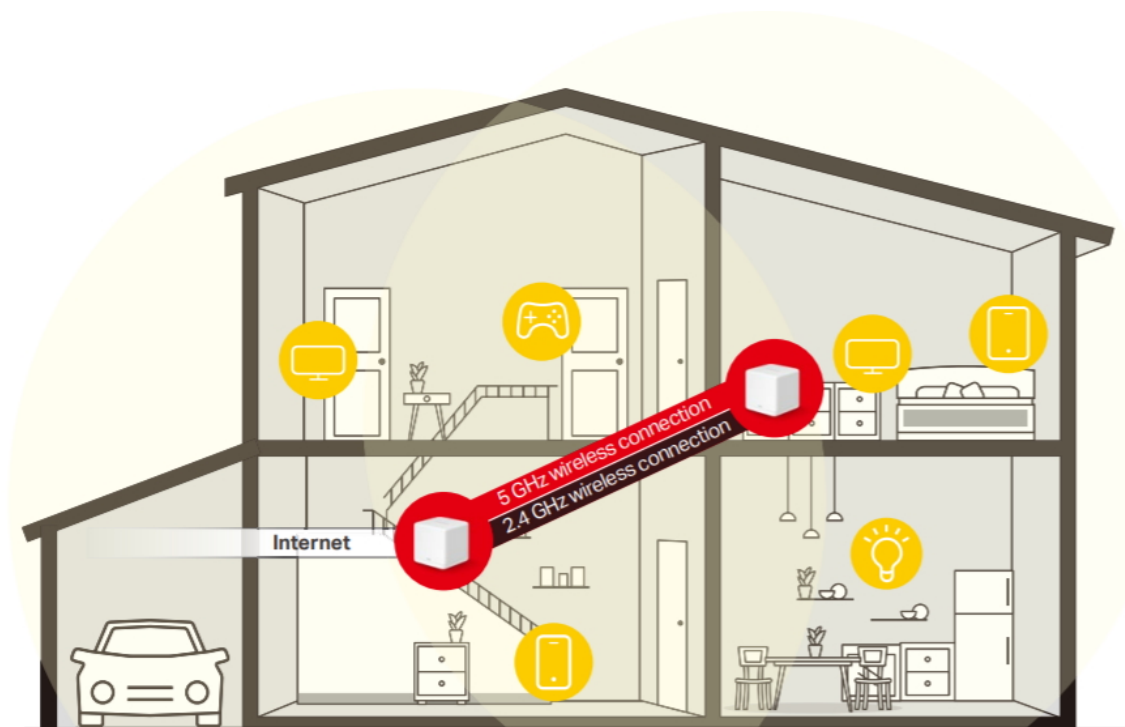

Popis

Mercusys Halo H30G 2 ks

Halo funguje jako unifikovaný systém, který poskytuje **dostatečné pokrytí signálem Wi-Fi** v každé části vašeho domova. Mercusys Mesh Technology poskytuje neuvěřitelně **rychlý a stabilní zážitek** z připojení. Zařízení se automaticky připojí k vysílači s nejsilnějším signálem a s nejvyšší kapacitou. Už **žádné čekání** při načítání a ukládání do mezipaměti při pohybu v domácnosti!

Jednotky poskytují díky integrovaným anténám a duální technologii Wi-Fi rychlost přenosu **až 400 Mb/s** pro pásmo 2,4 GHz a **až 867 Mb/s** pro pásmo 5 GHz. Třikrát vyšší propustnost díky technologii **802.11ac**, ve srovnání s předchozí generací Wi-Fi sítí, umožňuje udržet všechna vaše zařízení připojená při zachování maximální možné propustnosti. Pokud dojde k poruše jednotky v celém systému a dojde tak k odpojení dalšího vysílače od sítě, sama se okamžitě snaží vyhledat vhodnou náhradu, aby nedošlo k výpadku pokrytí. Pokud potřebujete pokrytí ještě rozšířit, stačí jednoduše dokoupit další jednotky.

Balení obsahuje **2 jednotky**.

Coverage up to **2,800 ft²**

Halo H30G
Fill Your Home with Mesh Wi-Fi

MERCUSYS APP
Makes Setup Quick

True **Seamless Roaming**
Eliminates WiFi Dead-Zones

Non-Stop Entertainment
1.3 Gbps
Dual Band WiFi

Connects up to **100**
Devices

Smooth Streaming in Every Corner
Covers up to 2,800 ft² and eliminates WiFi dead zones

Connects up to 100 Devices

Apartment Multi-Story House Ranch-Style House
Fits Any Type of Home