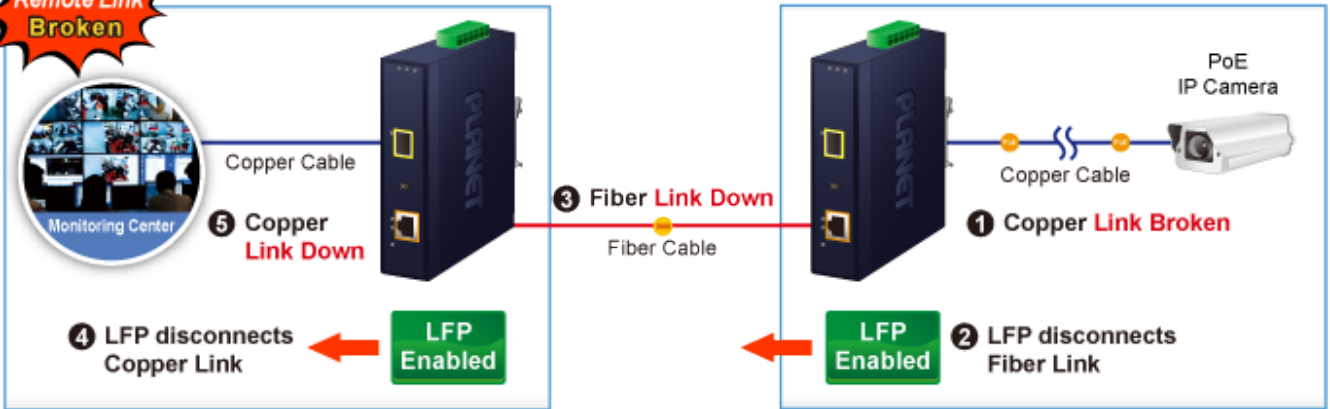

### PLANET IGTP-802TS

Průmyslový konvertor kombinuje ethernetovou konverzi **1000Base-LX na 10/100/1000Base-T** s PoE+ injektorem 802.3at s výkonem **až 30 W** pro levné a efektivní rozšíření sítě. K dispozici je **jeden port SC (1000Base-X, singlemode, dosah až 20 km)** pro potřeby vaší sítě. Konvertor nabízí časově úsporné a cenově efektivní řešení pro uživatele a systémové integrátory, kteří rychle transformují svá sériová zařízení do sítě Ethernet bez nutnosti výměny stávajících sériových zařízení a softwarového systému.

Široký rozsah provozní teploty umožňuje umístit zařízení v téměř jakémkoliv obtížném prostředí. Kompaktní kovové pouzdro s krytím **IP30**, umožňuje montáž na lištu DIN, nebo na stěnu pro efektivní využití prostoru skříně. Napájení poskytuje integrovaný redundantní zdroj se širokým rozsahem napětí **DC 12-48 V / AC 24 V**, který je ideální pro provoz s vysokorychlostními aplikacemi vyžadujícími duální nebo záložní napájení.

**Ochrana:** ESD do 6 kV

**Provozní teplota:** -40 až 75 °C

**Rozměry:** 135 x 87 x 32 mm

**Hmotnost:** 416 g

**Lze instalovat do šasi:** ne

**Remote Link Normal**

**Remote Link Broken**

- 1000BASE-SX/LX Fiber Optic
- 1000BASE-T UTP
- 1000BASE-T UTP with PoE