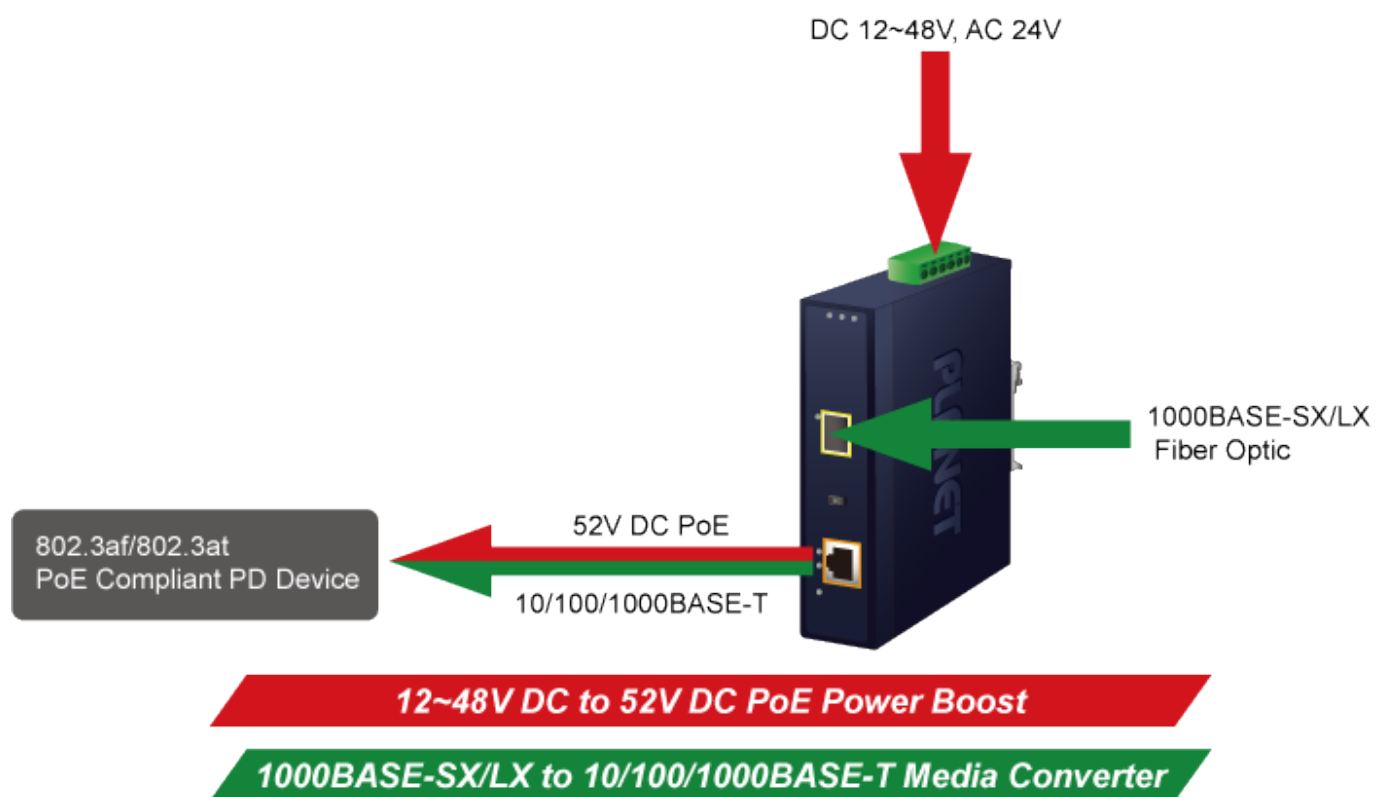

### PLANET IGTP-802TS

Průmyslový konvertor kombinuje ethernetovou konverzi **1000Base-LX na 10/100/1000Base-T** s PoE+ injektorem 802.3at s výkonem **až 30 W** pro levné a efektivní rozšíření sítě. K dispozici je **jeden port SC (1000Base-X, singlemode, dosah až 20 km)** pro potřeby vaší sítě. Konvertor nabízí časově úsporné a cenově efektivní řešení pro uživatele a systémové integrátory, kteří rychle transformují svá sériová zařízení do sítě Ethernet bez nutnosti výměny stávajících sériových zařízení a softwarového systému.

Široký rozsah provozní teploty umožňuje umístit zařízení v téměř jakémkoliv obtížném prostředí. Kompaktní kovové pouzdro s krytím **IP30**, umožňuje montáž na lištu DIN, nebo na stěnu pro efektivní využití prostoru skříně. Napájení poskytuje integrovaný redundantní zdroj se širokým rozsahem napětí **DC 12-48 V / AC 24 V**, který je ideální pro provoz s vysokorychlostními aplikacemi vyžadujícími duální nebo záložní napájení.

#### Fyzické vlastnosti:

**Porty:** 1x RJ-45 10/100/1000Base-T s PoE+ funkcí, 1x SC SM (1000Base-LX, 9/125µm)

**Podpora přenosu:** Frame 9KB

**Provedení:** DIN lišta, na zeď

**Podpora OAM:** ne

**Napájení:** 12-48 V DC, nebo 24 V AC, max. celkový příkon do 48 W (zdroj není součástí balení)

**Ochrana:** ESD do 6 kV

**Provozní teplota:** -40 až 75 °C

**Rozměry:** 135 x 87 x 32 mm

**Hmotnost:** 416 g

**Lze instalovat do šasi:** ne

**Remote Link Normal**

**Remote Link Broken**

- 1000BASE-SX/LX Fiber Optic
- 1000BASE-T UTP
- 1000BASE-T UTP with PoE