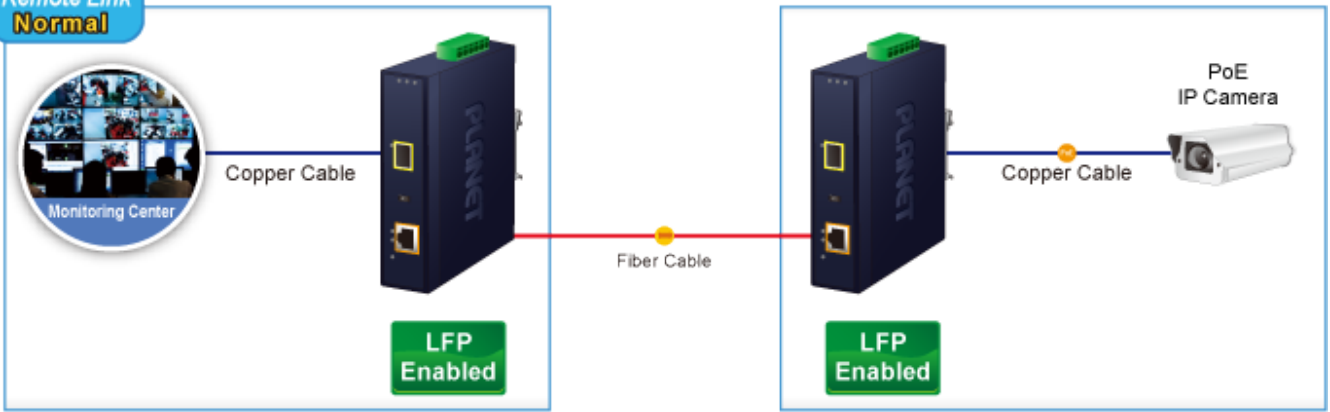

### PLANET IGTP-802TS

Průmyslový konvertor kombinuje ethernetovou konverzi **1000Base-LX na 10/100/1000Base-T** s PoE+ injektorem 802.3at s výkonem **až 30 W** pro levné a efektivní rozšíření sítě. K dispozici je **jeden port SC (1000Base-X, singlemode, dosah až 20 km)** pro potřeby vaší sítě. Konvertor nabízí časově úsporné a cenově efektivní řešení pro uživatele a systémové integrátory, kteří rychle transformují svá sériová zařízení do sítě Ethernet bez nutnosti výměny stávajících sériových zařízení a softwarového systému.

**Ochrana:** ESD do 6 kV

**Provozní teplota:** -40 až 75 °C

**Rozměry:** 135 x 87 x 32 mm

**Hmotnost:** 416 g

**Lze instalovat do šasi:** ne

**Remote Link Normal**

**Remote Link Broken**

- 1000BASE-SX/LX Fiber Optic
- 1000BASE-T UTP
- 1000BASE-T UTP with PoE