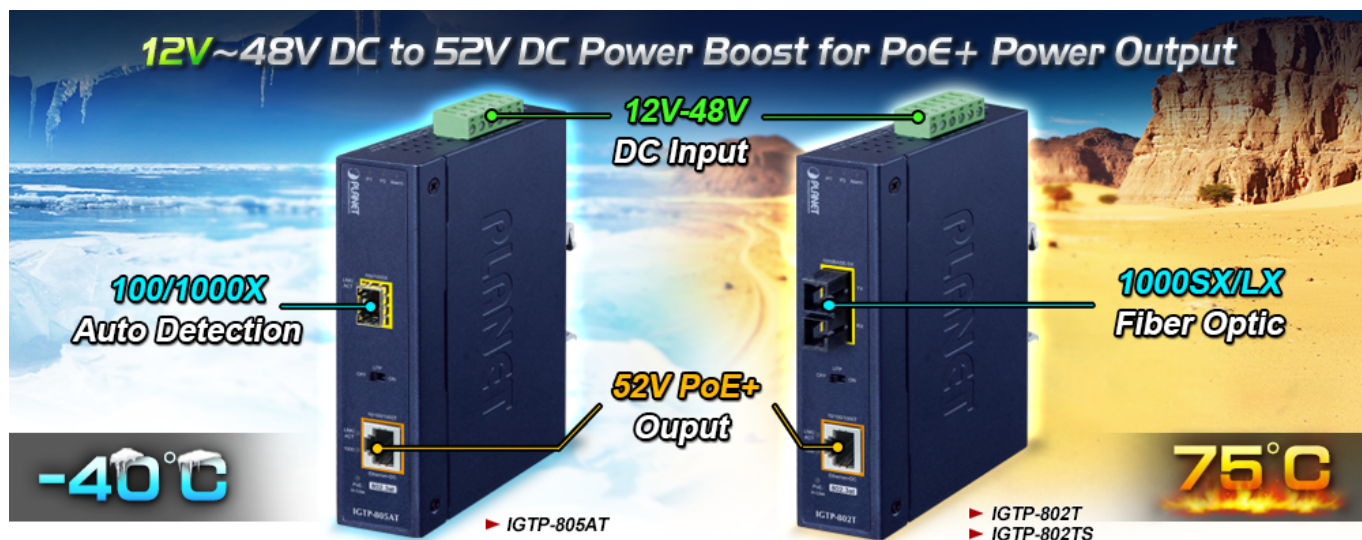

### PLANET IGTP-802TS

Průmyslový konvertor kombinuje ethernetovou konverzi **1000Base-LX na 10/100/1000Base-T** s PoE+ injektorem 802.3at s výkonem **až 30 W** pro levné a efektivní rozšíření sítě. K dispozici je **jeden port SC (1000Base-X, singlemode, dosah až 20 km)** pro potřeby vaší sítě. Konvertor nabízí časově úsporné a cenově efektivní řešení pro uživatele a systémové integrátory, kteří rychle transformují svá sériová zařízení do sítě Ethernet bez nutnosti výměny stávajících sériových zařízení a softwarového systému.

Široký rozsah provozní teploty umožňuje umístit zařízení v téměř jakémkoliv obtížném prostředí. Kompaktní kovové pouzdro s krytím **IP30**, umožňuje montáž na lištu DIN, nebo na stěnu pro efektivní využití prostoru skříně. Napájení poskytuje integrovaný redundantní zdroj se širokým rozsahem napětí **DC 12-48 V / AC 24 V**, který je ideální pro provoz s vysokorychlostními aplikacemi vyžadujícími duální nebo záložní napájení.

#### Fyzické vlastnosti:

**Porty:** 1x RJ-45 10/100/1000Base-T s PoE+ funkcí, 1x SC SM (1000Base-LX, 9/125µm)

**Podpora přenosu:** Frame 9KB

**Provedení:** DIN lišta, na zeď

**Podpora OAM:** ne

**Napájení:** 12-48 V DC, nebo 24 V AC, max. celkový příkon do 48 W (zdroj není součástí balení)

**Ochrana:** ESD do 6 kV

**Provozní teplota:** -40 až 75 °C

**Rozměry:** 135 x 87 x 32 mm

**Hmotnost:** 416 g

**Lze instalovat do šasi:** ne

**Remote Link Normal**

**Remote Link Broken**

- 1000BASE-SX/LX Fiber Optic
- 1000BASE-T UTP
- 1000BASE-T UTP with PoE