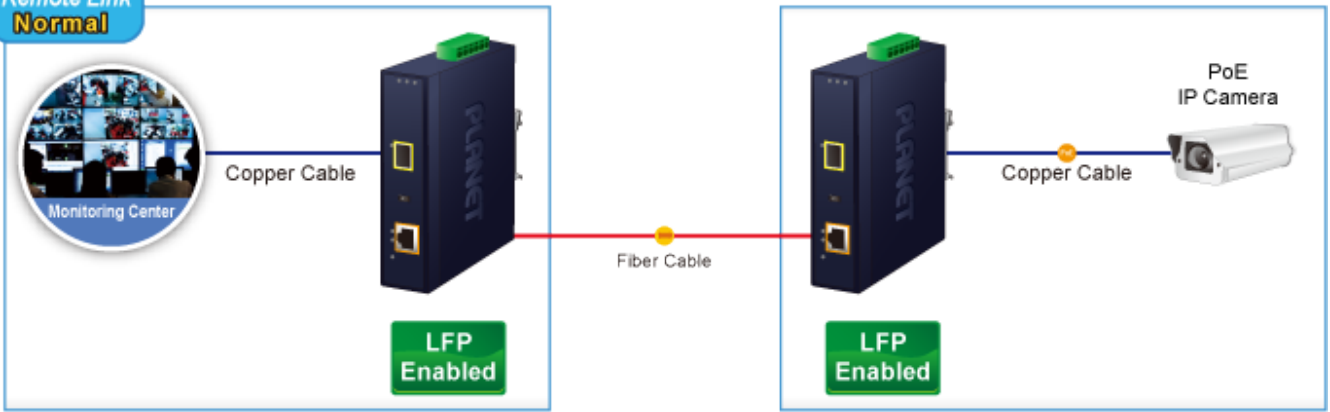

PLANET IGTP-802T

Cena celkem:	4 178 Kč
	(bez DPH: 3 453 Kč)
Běžná cena:	4 596 Kč
Ušetříte:	418 Kč
Kód zboží:	NETPLA2408
Part No.:	IGTP-802T
Záruka:	60 měs.
Stav:	Nové zboží

Popis

PLANET IGTP-802T

Průmyslový konvertor kombinuje ethernetovou konverzi **1000Base-SX na 10/100/1000Base-T** s PoE+ injektorem 802.3at s výkonem **až 30 W** pro levné a efektivní rozšíření sítě. K dispozici je **jeden port SC (1000Base-X, multimode, dosah až 550 m)** pro potřeby vaší sítě. Konvertor nabízí časově úsporné a cenově efektivní řešení pro uživatele a systémové integrátory, kteří rychle transformují svá sériová zařízení do sítě Ethernet bez nutnosti výměny stávajících sériových zařízení a softwarového systému.

Široký rozsah provozní teploty umožňuje umístit zařízení v téměř jakémkoliv obtížném prostředí. Kompaktní kovové pouzdro s krytím **IP30**, umožňuje montáž na lištu DIN, nebo na stěnu pro efektivní využití prostoru skříně. Napájení poskytuje integrovaný redundantní zdroj se širokým rozsahem napětí **DC 12-48 V / AC 24 V**, který je ideální pro provoz s vysokorychlostními aplikacemi vyžadujícími duální nebo záložní napájení.

ZÁKLADNÍ SPECIFIKACE

Fyzické vlastnosti:

Porty: 1x RJ-45 10/100/1000Base-T s PoE+ funkcí, 1x SC MM (1000Base-SX, 50/125µm, nebo 62,5/125µm)

Podpora přenosu: Frame 9KB

Provedení: DIN lišta, na zeď

Podpora OAM: ne

Remote Link Normal

Remote Link Broken

-  1000BASE-SX/LX Fiber Optic
-  1000BASE-T UTP
-  1000BASE-T UTP with PoE