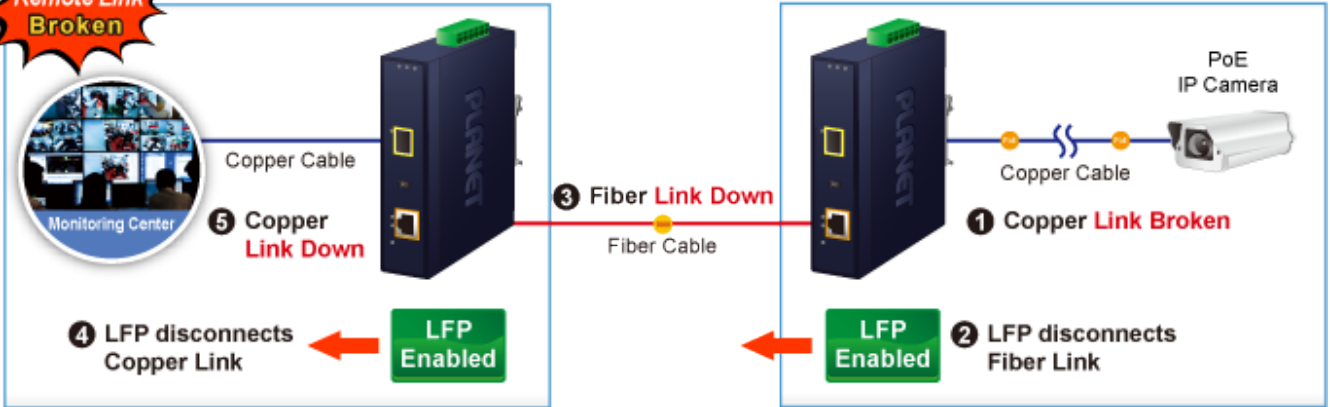

PLANET IGTP-802T

Cena celkem:	4 178 Kč
	(bez DPH: 3 453 Kč)
Běžná cena:	4 596 Kč
Ušetříte:	418 Kč
Kód zboží:	NETPLA2408
Part No.:	IGTP-802T
Záruka:	60 měs.
Stav:	Nové zboží

Popis

PLANET IGTP-802T

Průmyslový konvertor kombinuje ethernetovou konverzi **1000Base-SX na 10/100/1000Base-T** s PoE+ injektorem 802.3at s výkonem **až 30 W** pro levné a efektivní rozšíření sítě. K dispozici je **jeden port SC (1000Base-X, multimode, dosah až 550 m)** pro potřeby vaší sítě. Konvertor nabízí časově úsporné a cenově efektivní řešení pro uživatele a systémové integrátory, kteří rychle transformují svá sériová zařízení do sítě Ethernet bez nutnosti výměny stávajících sériových zařízení a softwarového systému.

Široký rozsah provozní teploty umožňuje umístit zařízení v téměř jakémkoliv obtížném prostředí. Kompaktní kovové pouzdro s krytím **IP30**, umožňuje montáž na lištu DIN, nebo na stěnu pro efektivní využití prostoru skříně. Napájení poskytuje integrovaný redundantní zdroj se širokým rozsahem napětí **DC 12-48 V / AC 24 V**, který je ideální pro provoz s vysokorychlostními aplikacemi vyžadujícími duální nebo záložní napájení.

ZÁKLADNÍ SPECIFIKACE

Fyzické vlastnosti:

Porty: 1x RJ-45 10/100/1000Base-T s PoE+ funkcí, 1x SC MM (1000Base-SX, 50/125µm, nebo 62,5/125µm)

Podpora přenosu: Frame 9KB

Provedení: DIN lišta, na zeď

Podpora OAM: ne

Remote Link Normal

Remote Link Broken

-  1000BASE-SX/LX Fiber Optic
-  1000BASE-T UTP
-  1000BASE-T UTP with PoE