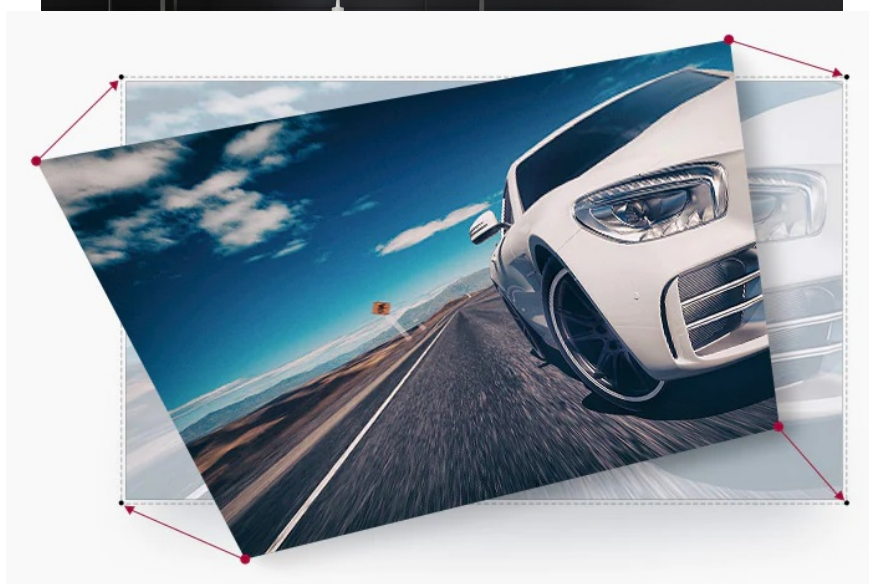

Projektor LG CineBeam PF610P - udělá kino z každé domácnosti

Přenosný projektor LG CineBeam PF610P transformuje každou místnost do domácího kinosálu. Obrazová multimédia vám zprostředkuje na **ploše až 120 palců v rozlišení Full HD**. O dobrou viditelnost a jas se postará **svítivost 1000 ANSI lumenu** se **4kanálovou LED technologií** a chybět nesmí ani bezdrátové připojení a sdílení obsahu.

Všude tam, kde je volná plocha

DLP projektor LG PF610P nabízí jasné snímky ve vysokém rozlišení Full HD. Další filmovou noc prožijete s **úhlopříčkou obrazovky od 60 do 120 palců**, takže své domácí kino projekce si užijete opravdu ve velkém stylu. **Vysoký dynamický rozsah HDR 10** zajistí věrnou reprodukci barev a obrazu.

Každý snímek je optimalizován pro co nejlepší kvalitu. Na jasném a živém zobrazení se podílí rovněž 4kanálová LED technologie, která využívá samostatné RGB barvy spolu s dynamickou zelenou pro úpravu jasů a odstínů.