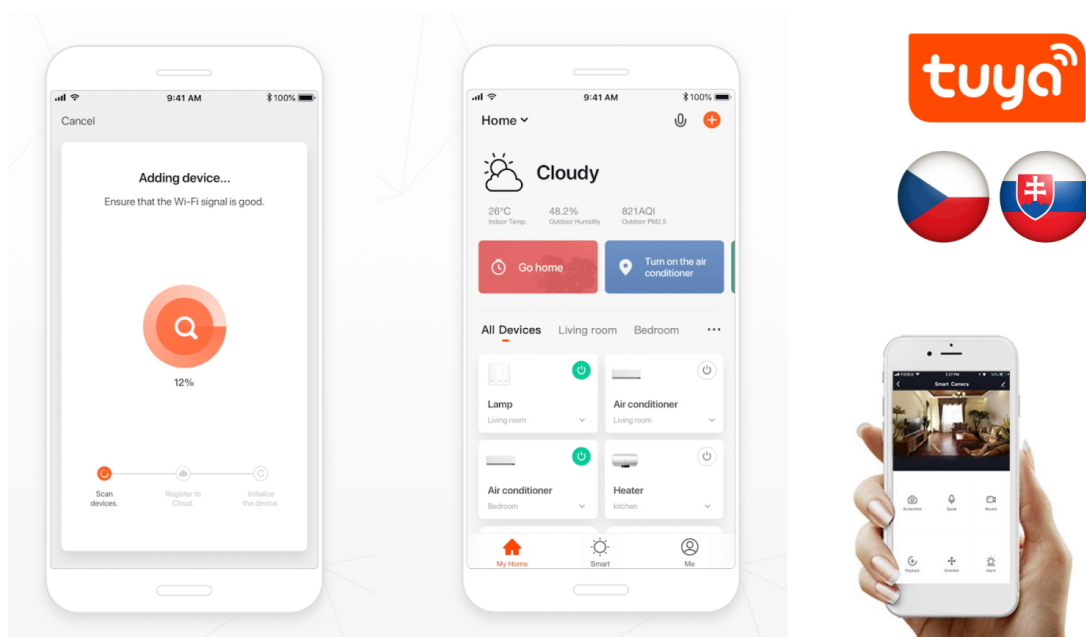

IMMAX NEO SMART TERMOSTATICKÁ HLAVICE

Cena celkem:	1 215 Kč
	(bez DPH: 1 004 Kč)
Běžná cena:	1 336 Kč
Ušetříte:	121 Kč
Kód zboží:	DAZIMM1016
Part No.:	07732L
Záruka:	24 měs.
Stav:	Nové zboží

Popis

IMMAX NEO Smart termostatická hlavice

Programovatelná termostatická hlavice na radiátory umožňuje **komfortní řízení topení s úsporou energie** odkudkoliv na světě pomocí mobilní aplikace **IMMAX NEO PRO** na platformě TUYA. K dispozici je samozřejmě také možnost lokálního ovládání tlačítky na těle hlavice. Termostat nabízí týdenní program, s možností volby mezi 5+2, 6+1 a 7 dnů x 6 režimů teploty a času, speciální funkce typu **prázdninový režim či funkce otevřeného okna** a také funkci zámku, která omezuje ovládání přímo z hlavice (vhodné jako dětský zámek nebo do pronajímaných nemovitostí). Naprogramované časové funkce jsou uloženy v hlavici a **fungují i při výpadku internetu**.

Upozornění:

Všechna Zigbee zařízení potřebují pro ovládání NEO BRIDGE PRO Smart Zigbee 3.0 v2.
Termostatická hlavice neovládá kotel.

ZÁKLADNÍ SPECIFIKACE

Kompatibilní s ventily: RA, RAV, RAVL

Rozměr ventilu: M30×1,5

Napájení: 3 V (2× 1,5 V / AA)

Přesnost: ± 1 °C