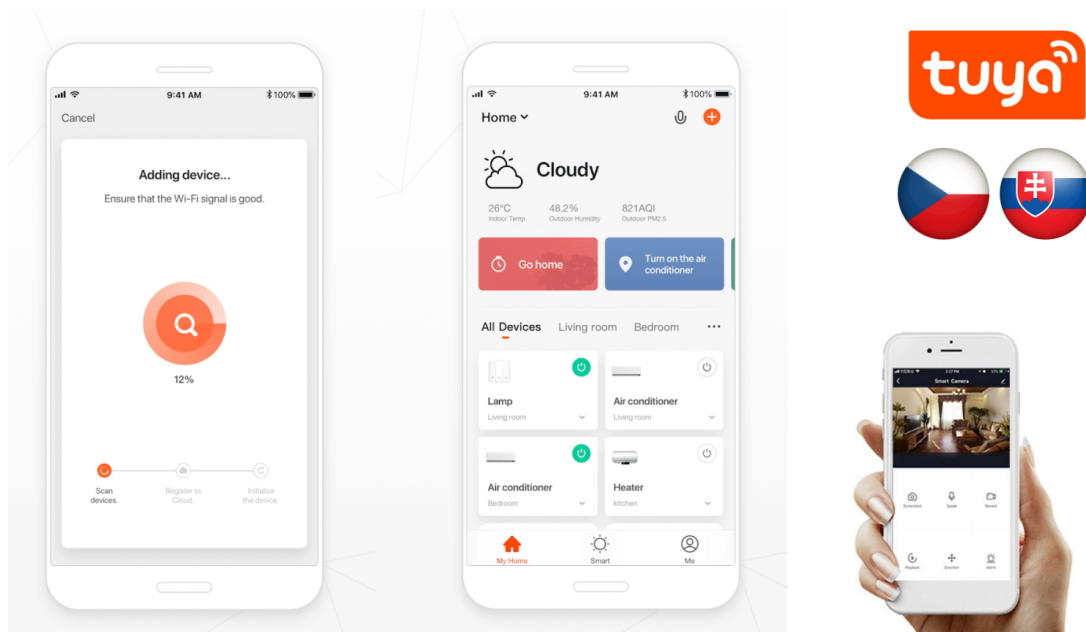

Popis

IMMAX NEO RONDATE 50 W

LED stropní svítidlo pro chytrou domácnost. Kvalitní difuzor zaručuje nádherné podání světla bez nežádoucích stínů. Svítidlo lze propojit s chytrou bránou **IMMAX NEO** a ovládat tak celou síť domácích světelných zdrojů skrze dálkový ovladač či aplikaci v mobilním telefonu. Komunikuje na bezdrátovém protokolu **Zigbee 3.0**, je plně kompatibilní se systémem Philips HUE a **podporuje hlasové asistenty** Amazon Alexa, Google Assistant a Apple Siri. Dálkový ovladač **Zigbee 3.0** je součástí balení.

Vstupní napětí: AC 100–240 V

Rozměry: 600 × 600 × 100 mm

Barva: šedá

TuyaSmart:

[Aplikace pro Android](#)

[Aplikace pro iOS](#)
