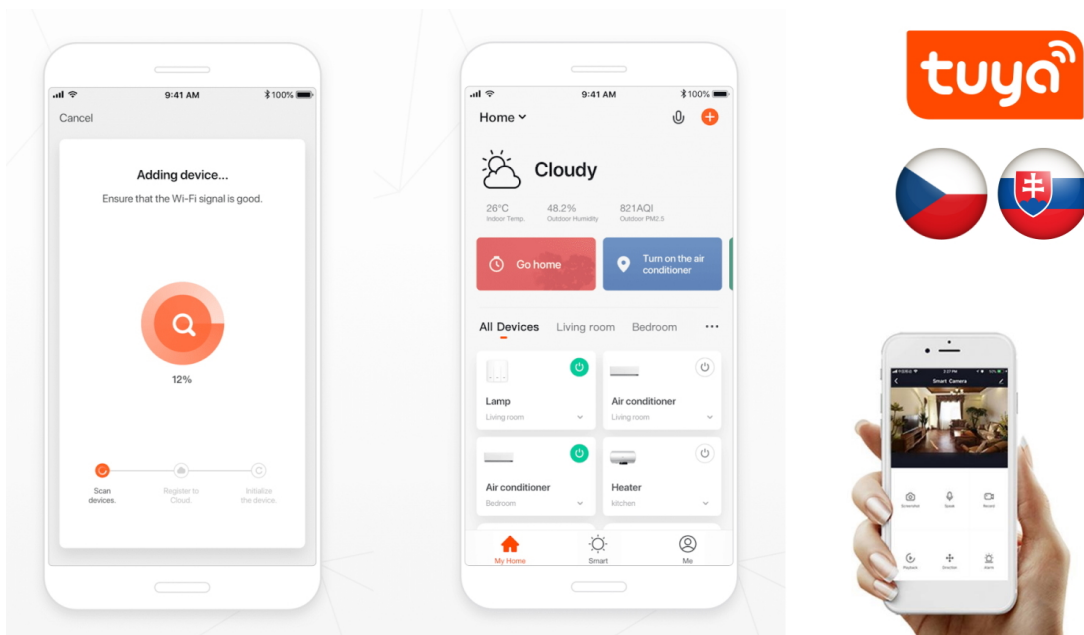

Designové LED nástěnné svítidlo stylově dotvoří atmosféru každého pokoje vaší chytré domácnosti. Díky vrchnímu i spodnímu osvětlení je vhodné také do před síní, na chodby a na schodiště. Svítidlo lze propojit s chytrou bránou **IMMAX NEO** a ovládat tak celou síť domácích světelných zdrojů skrze dálkový ovladač či aplikaci v mobilním telefonu. Komunikuje na bezdrátovém protokolu **Zigbee 3.0**, je plně kompatibilní se systémem Philips HUE a **podporuje hlasové asistenty** Amazon Alexa, Google Assistant a Apple Siri. Dálkový ovladač **Zigbee 3.0** je součástí balení.