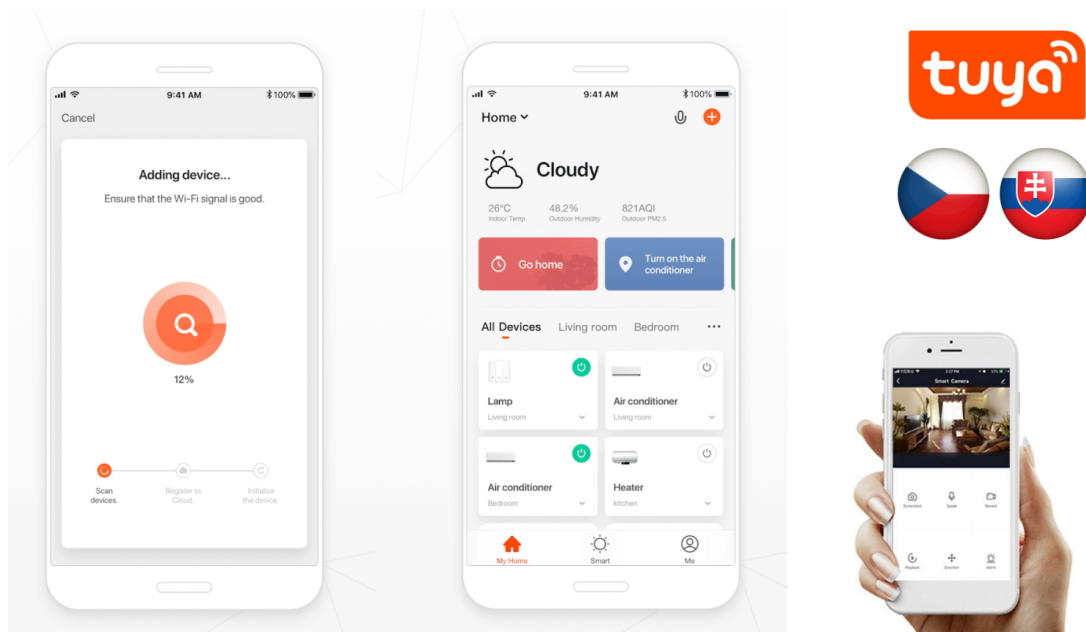

IMMAX NEO LÍNEA 40W 76CM ČERNÉ

Cena celkem:	3 501 Kč
	(bez DPH: 2 893 Kč)
Běžná cena:	3 851 Kč
Ušetříte:	350 Kč
Kód zboží:	OSVIMM1170
Part No.:	07137-B
Záruka:	36 měs.
Stav:	Nové zboží

Popis

IMMAX NEO LÍNEA 40 W

Designové LED nástěnné svítidlo stylově dotvoří atmosféru každého pokoje vaší chytré domácnosti. Díky vrchnímu i spodnímu osvětlení je vhodné také do před síní, na chodby a na schodiště. Svítidlo lze propojit s chytrou bránou **IMMAX NEO** a ovládat tak celou síť domácích světelných zdrojů skrze dálkový ovladač či aplikaci v mobilním telefonu. Komunikuje na bezdrátovém protokolu **Zigbee 3.0**, je plně kompatibilní se systémem Philips HUE a **podporuje hlasové asistenty** Amazon Alexa, Google Assistant a Apple Siri. Dálkový ovladač **Zigbee 3.0** je součástí balení.